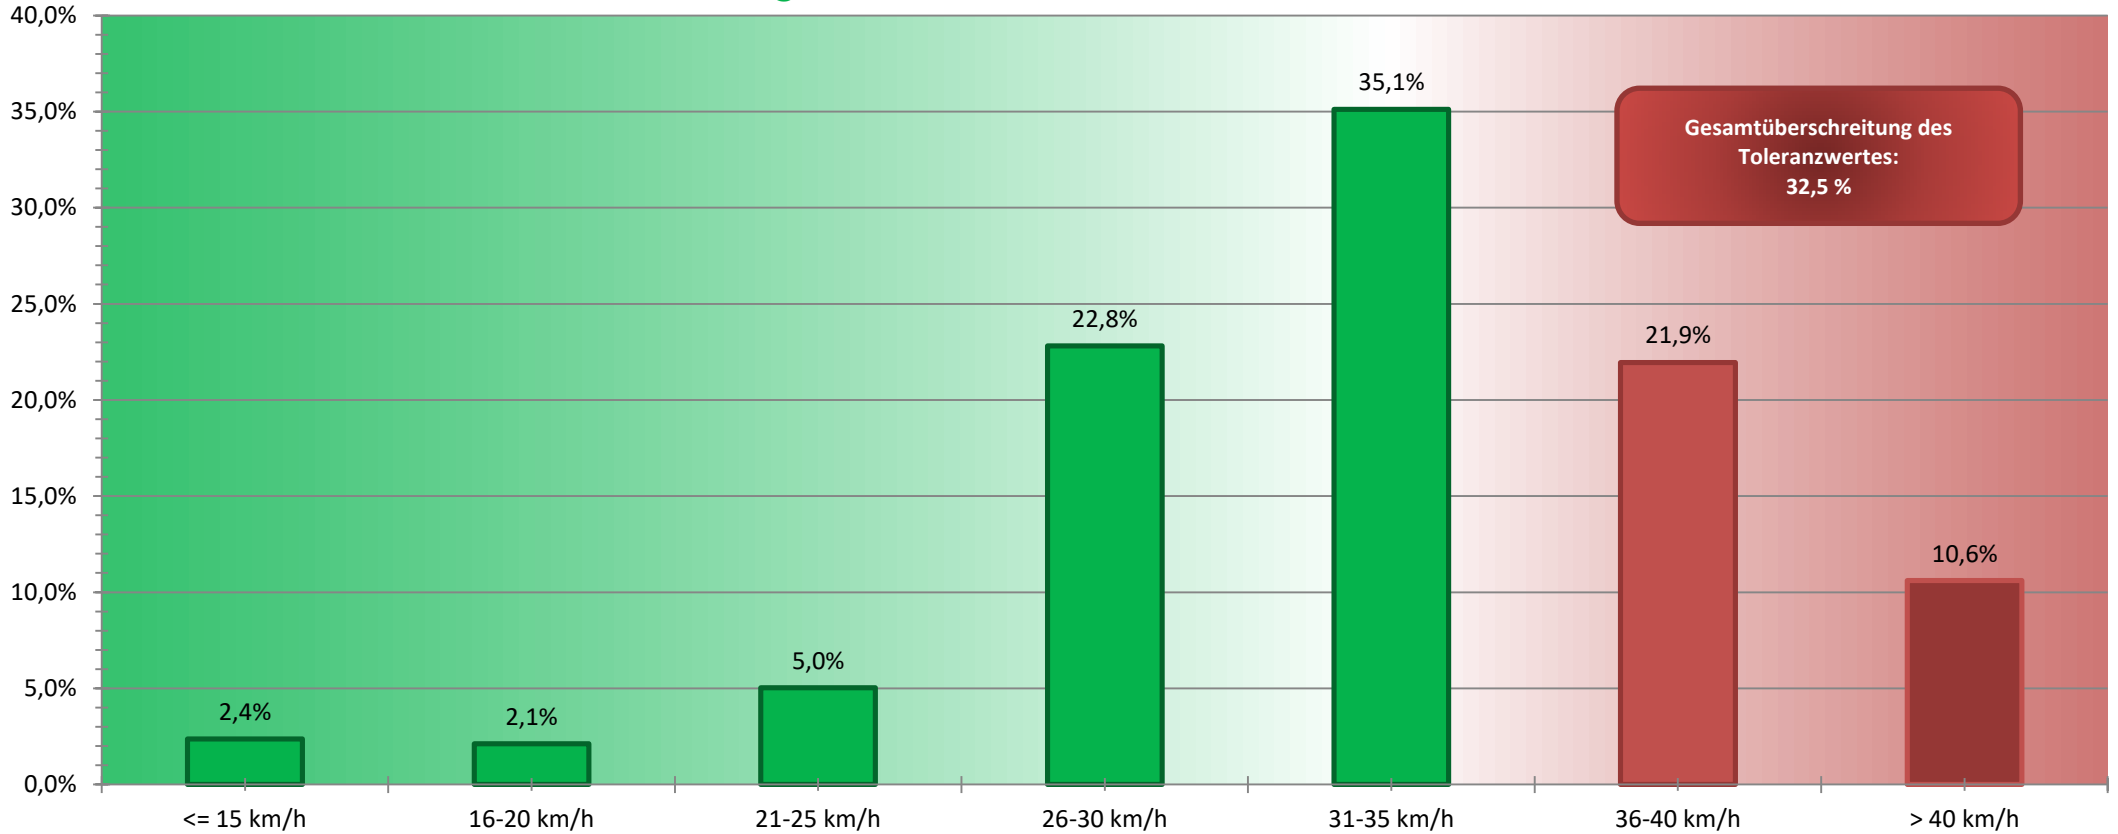

Verkehrswacht – Sicherheit im Verkehr

Kreisverkehrswacht Erlangen e.V.

Albertusstr. 13; Rtg. Süden
Tempolimit: 30 km/h

Auswertzeit: Montag, 29. August 2022, 07:00 – Freitag, 2. September 2022, 09:00
Bearbeiter: Andreas Murgan