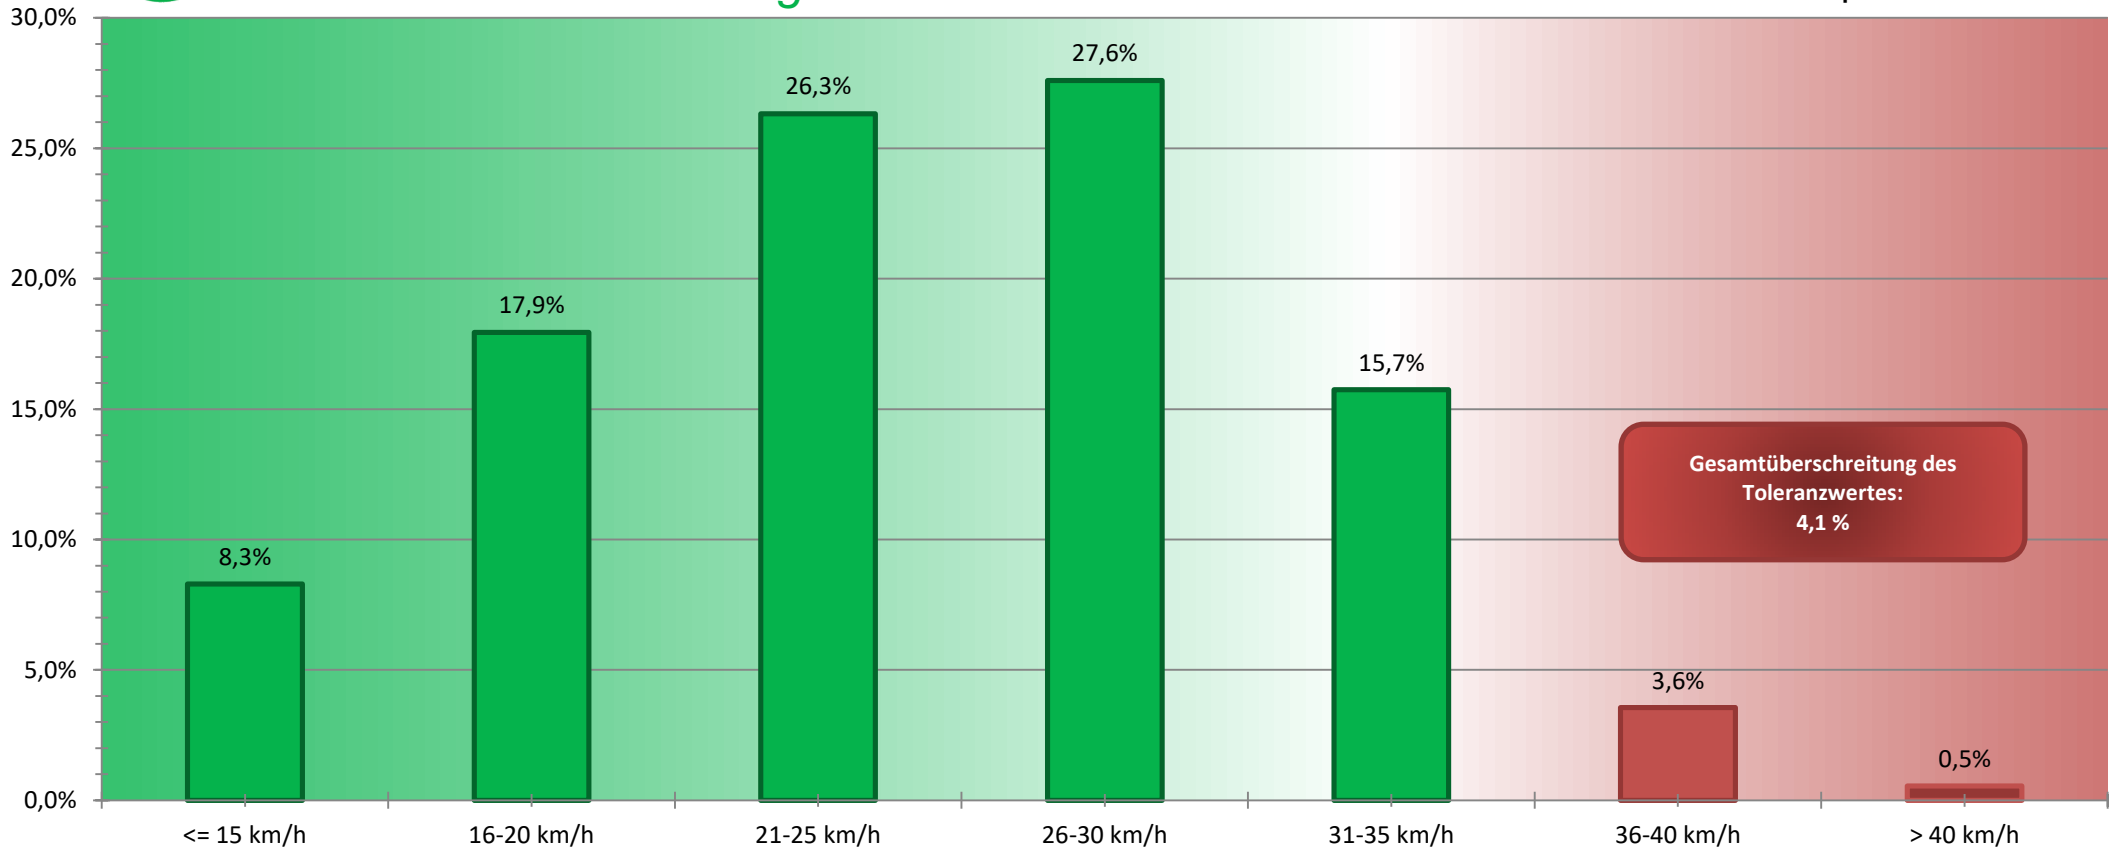

# Verkehrswacht – Sicherheit im Verkehr

## Kreisverkehrswacht Erlangen e.V.

Brühl 12; Rtg. Süden  
Tempolimit: 30 km/h

**Auswertzeit:** Montag, 4. Juli 2022, 07:00 – Freitag, 8. Juli 2022, 08:00  
**Bearbeiter:** Andreas Murgan