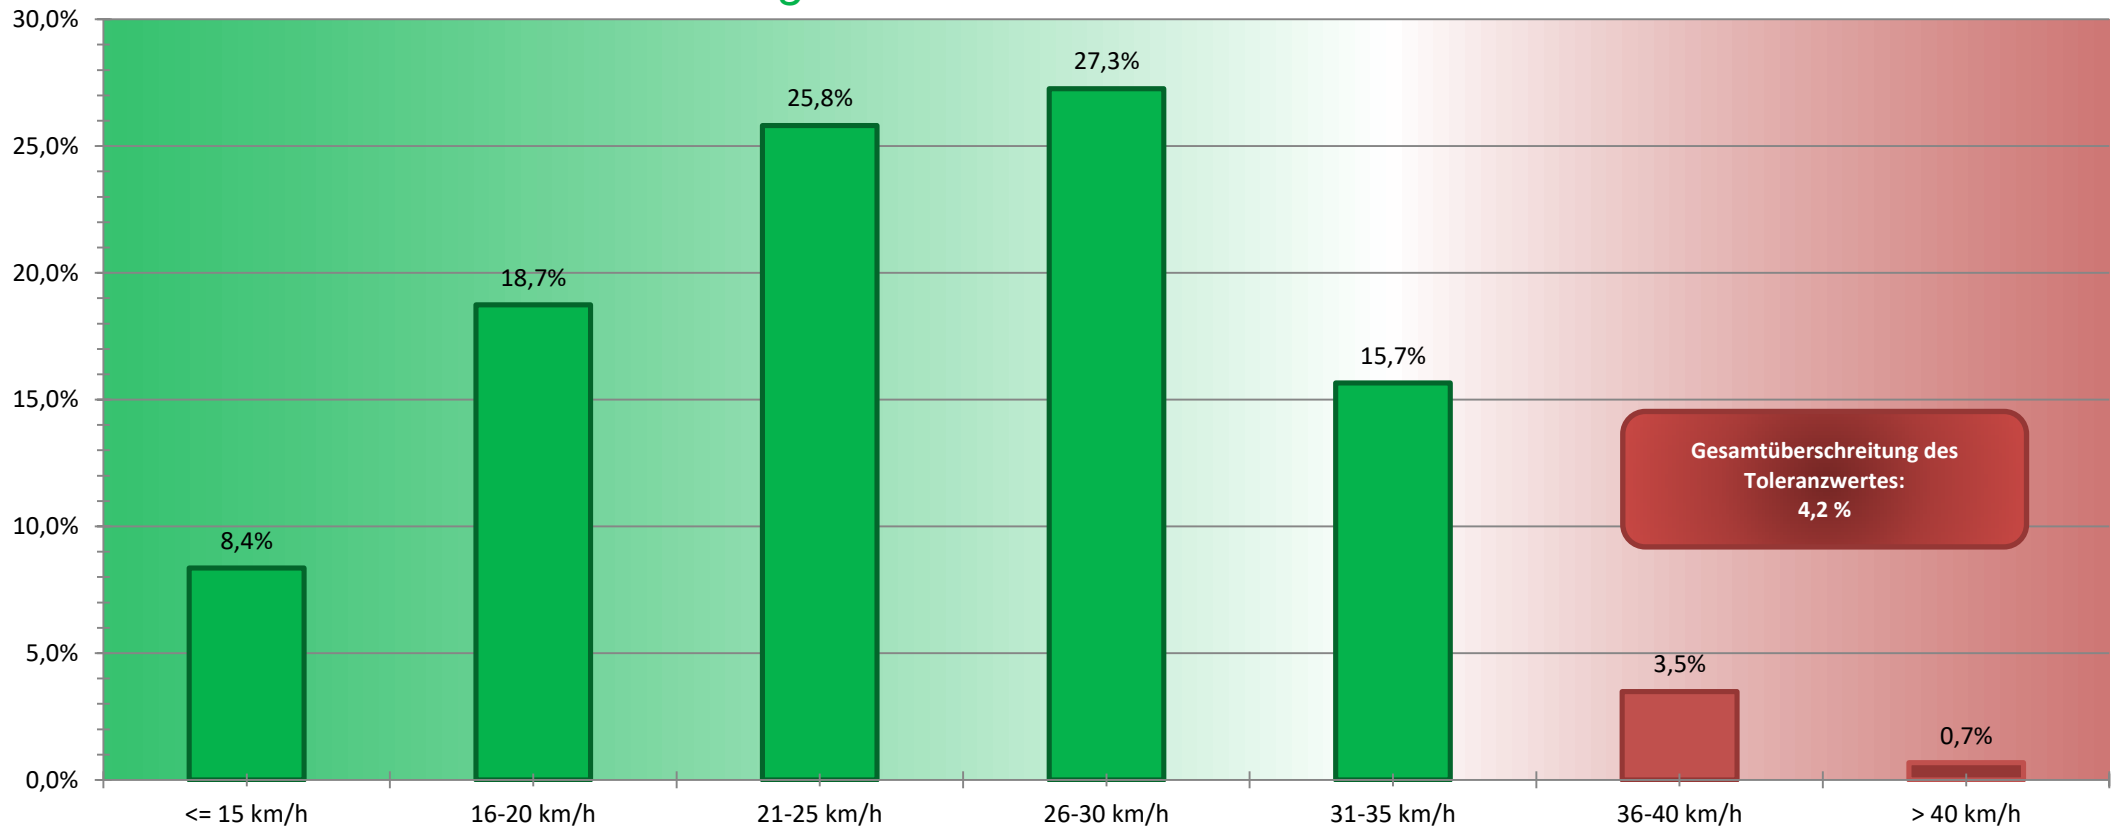

Verkehrswacht – Sicherheit im Verkehr

Kreisverkehrswacht Erlangen e.V.

Brühl 12; Rtg. Süden
Tempolimit: 30 km/h

Auswertzeit: Montag, 12. Juli 2021, 10:00 – Freitag, 16. Juli 2021, 08:00
Bearbeiter: Andreas Murgan