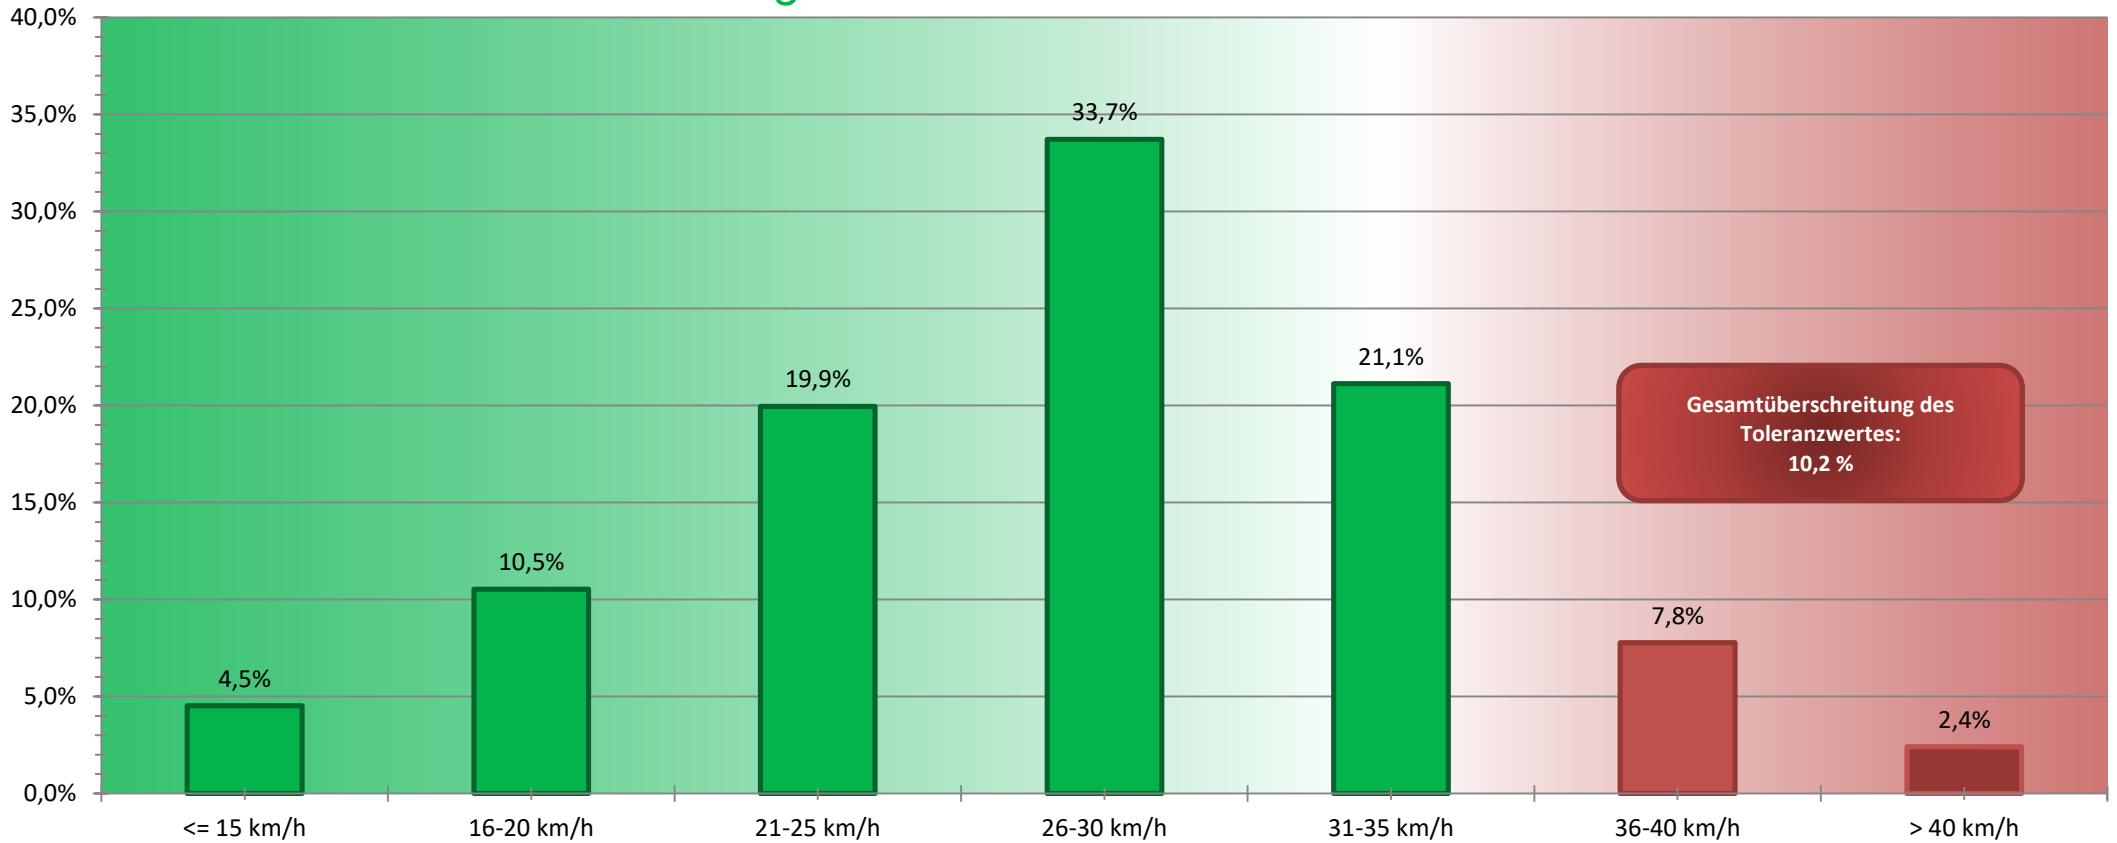

Verkehrswacht – Sicherheit im Verkehr

Kreisverkehrswacht Erlangen e.V.

Campingstr. 22; Rtg. Norden
Tempolimit: 30 km/h

Auswertezeit: Montag, 21. September 2020, 06:00 – Freitag, 25. September 2020, 08:00
Bearbeiter: Andreas Murgan