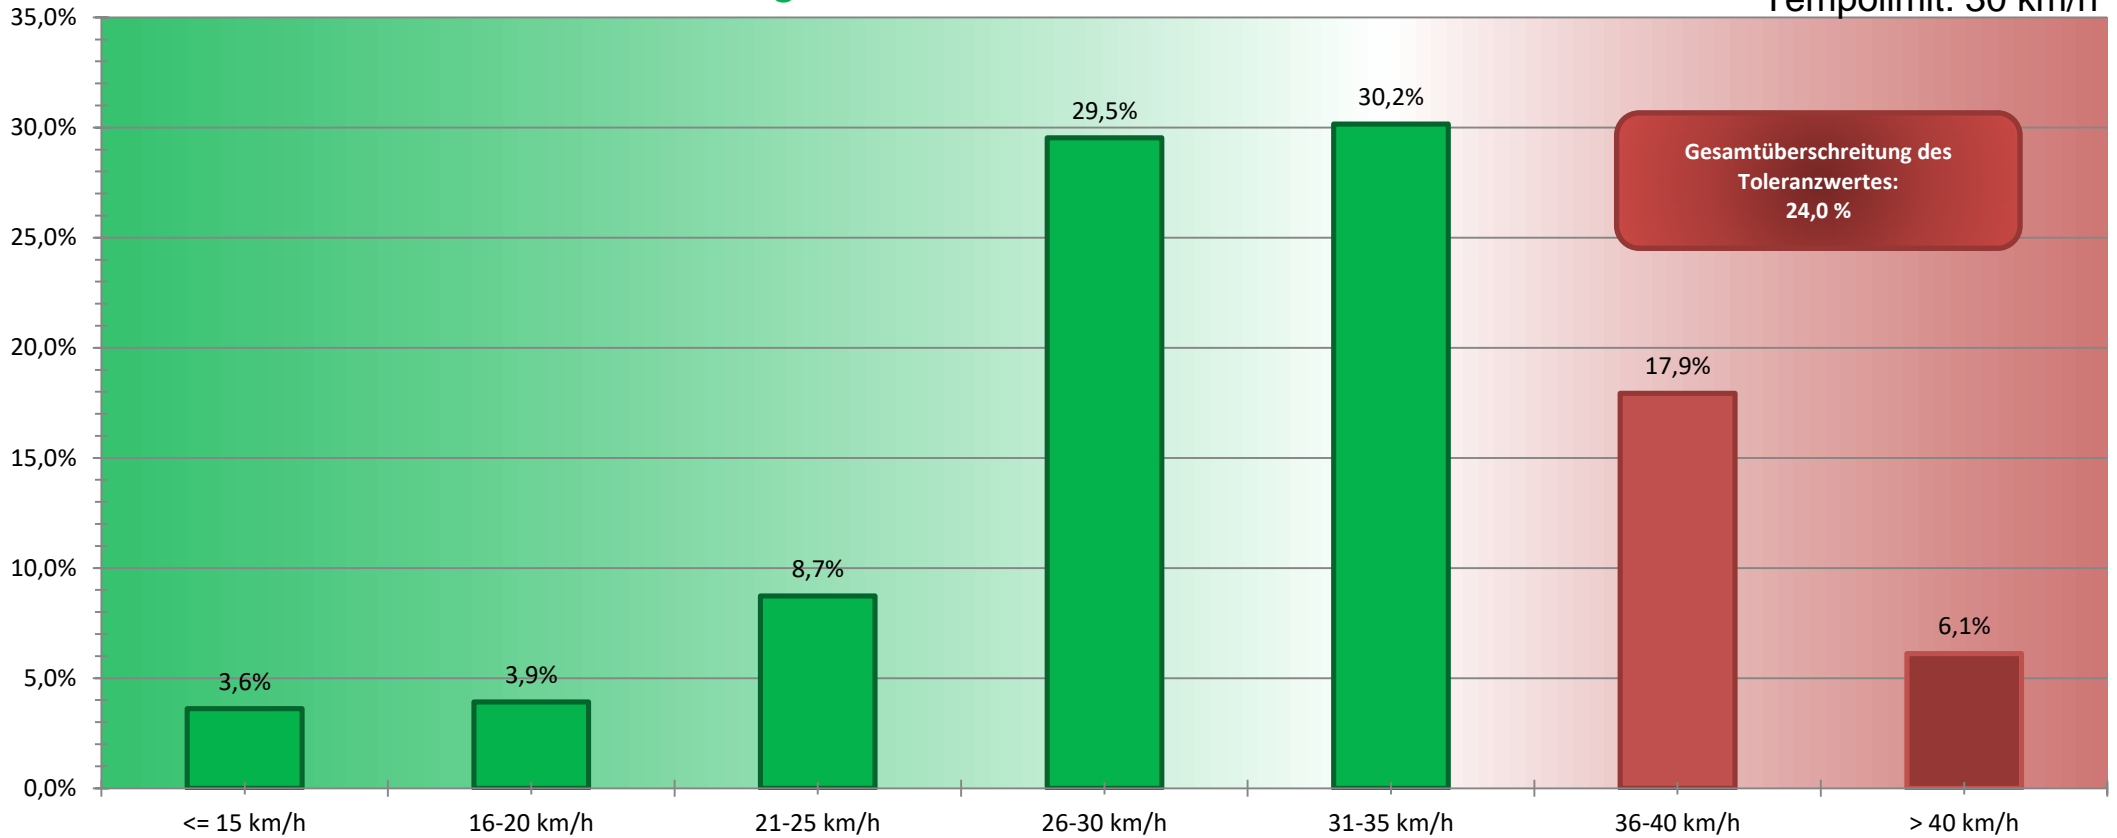

Verkehrswacht – Sicherheit im Verkehr
Kreisverkehrswacht Erlangen e.V.

Rudolf-Steiner-Str., Zufahrt Waldorfschule; Rtg.
Süden
Tempolimit: 30 km/h

Auswertzeit: Montag, 22. Juni 2020, 07:00 – Freitag, 26. Juni 2020, 10:00
Bearbeiter: Andreas Murgan