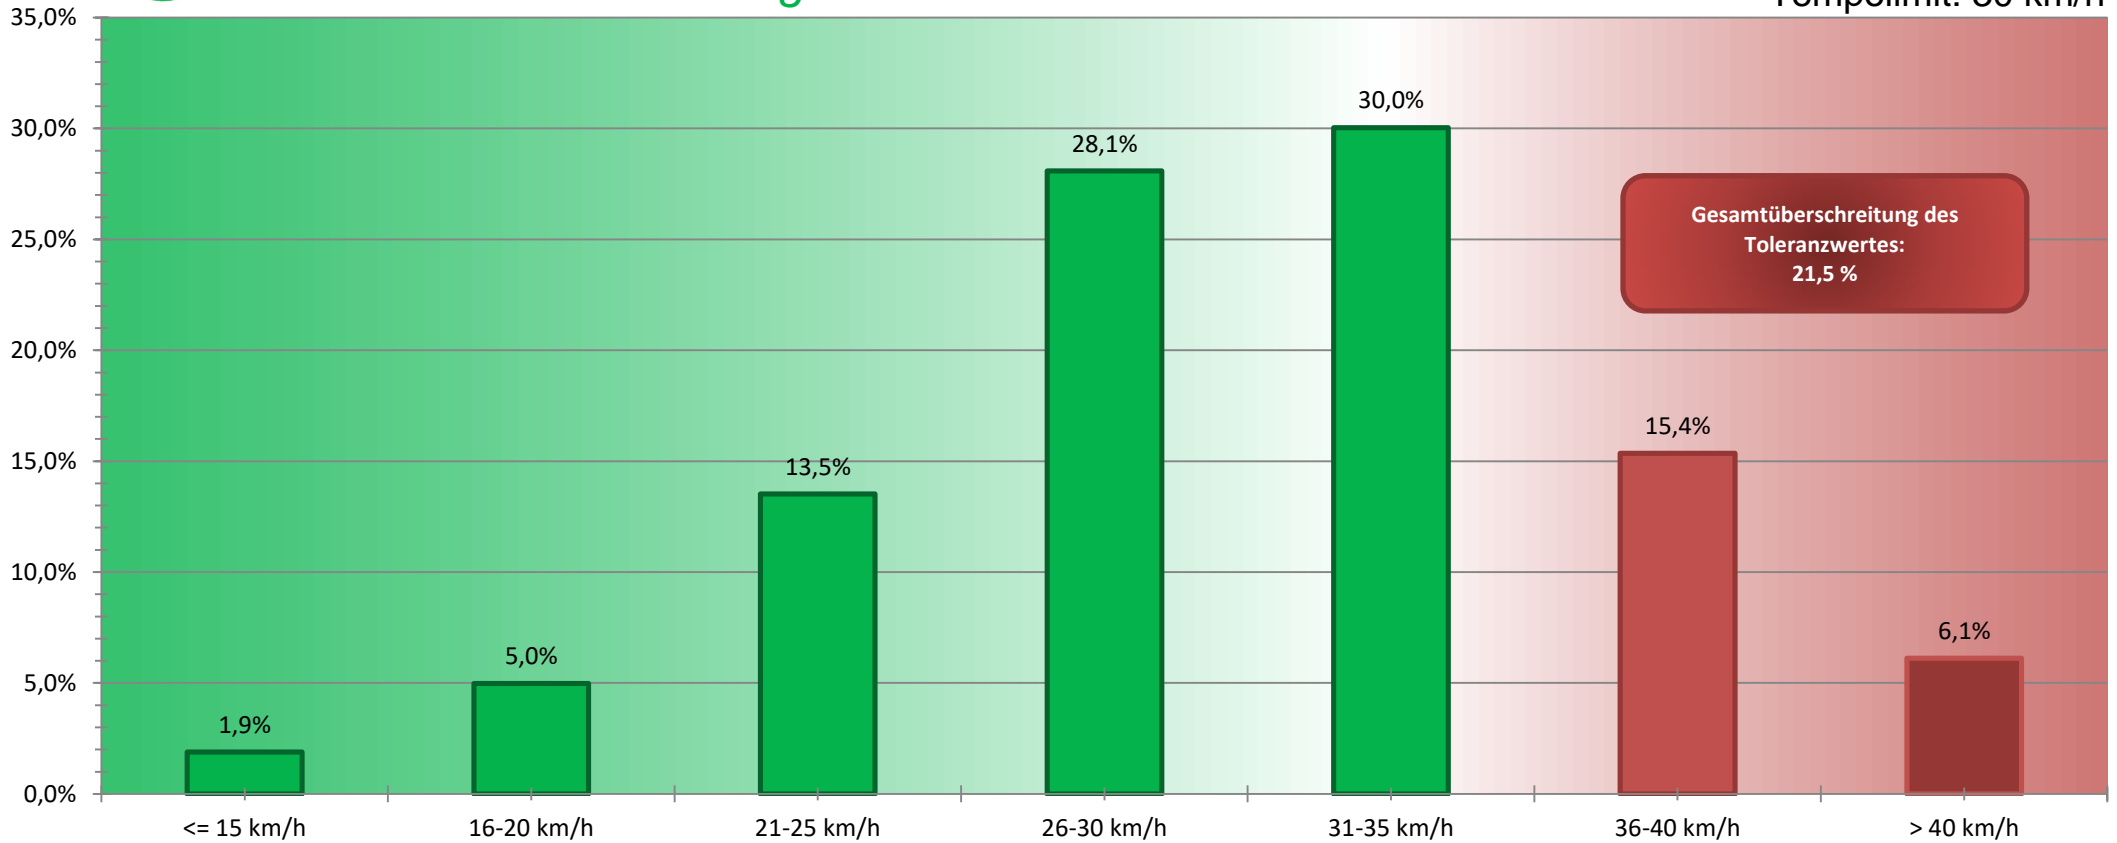

*Verkehrswacht – Sicherheit im Verkehr*  
*Kreisverkehrswacht Erlangen e.V.*

Rathsberger Str., Einmündung  
Burgbergstr.; Rtg. Südwesten  
Tempolimit: 30 km/h

**Auswertzeit:** Montag, 18. Mai 2020, 07:00 – Freitag, 22. Mai 2020, 09:00  
**Bearbeiter:** Andreas Murgan