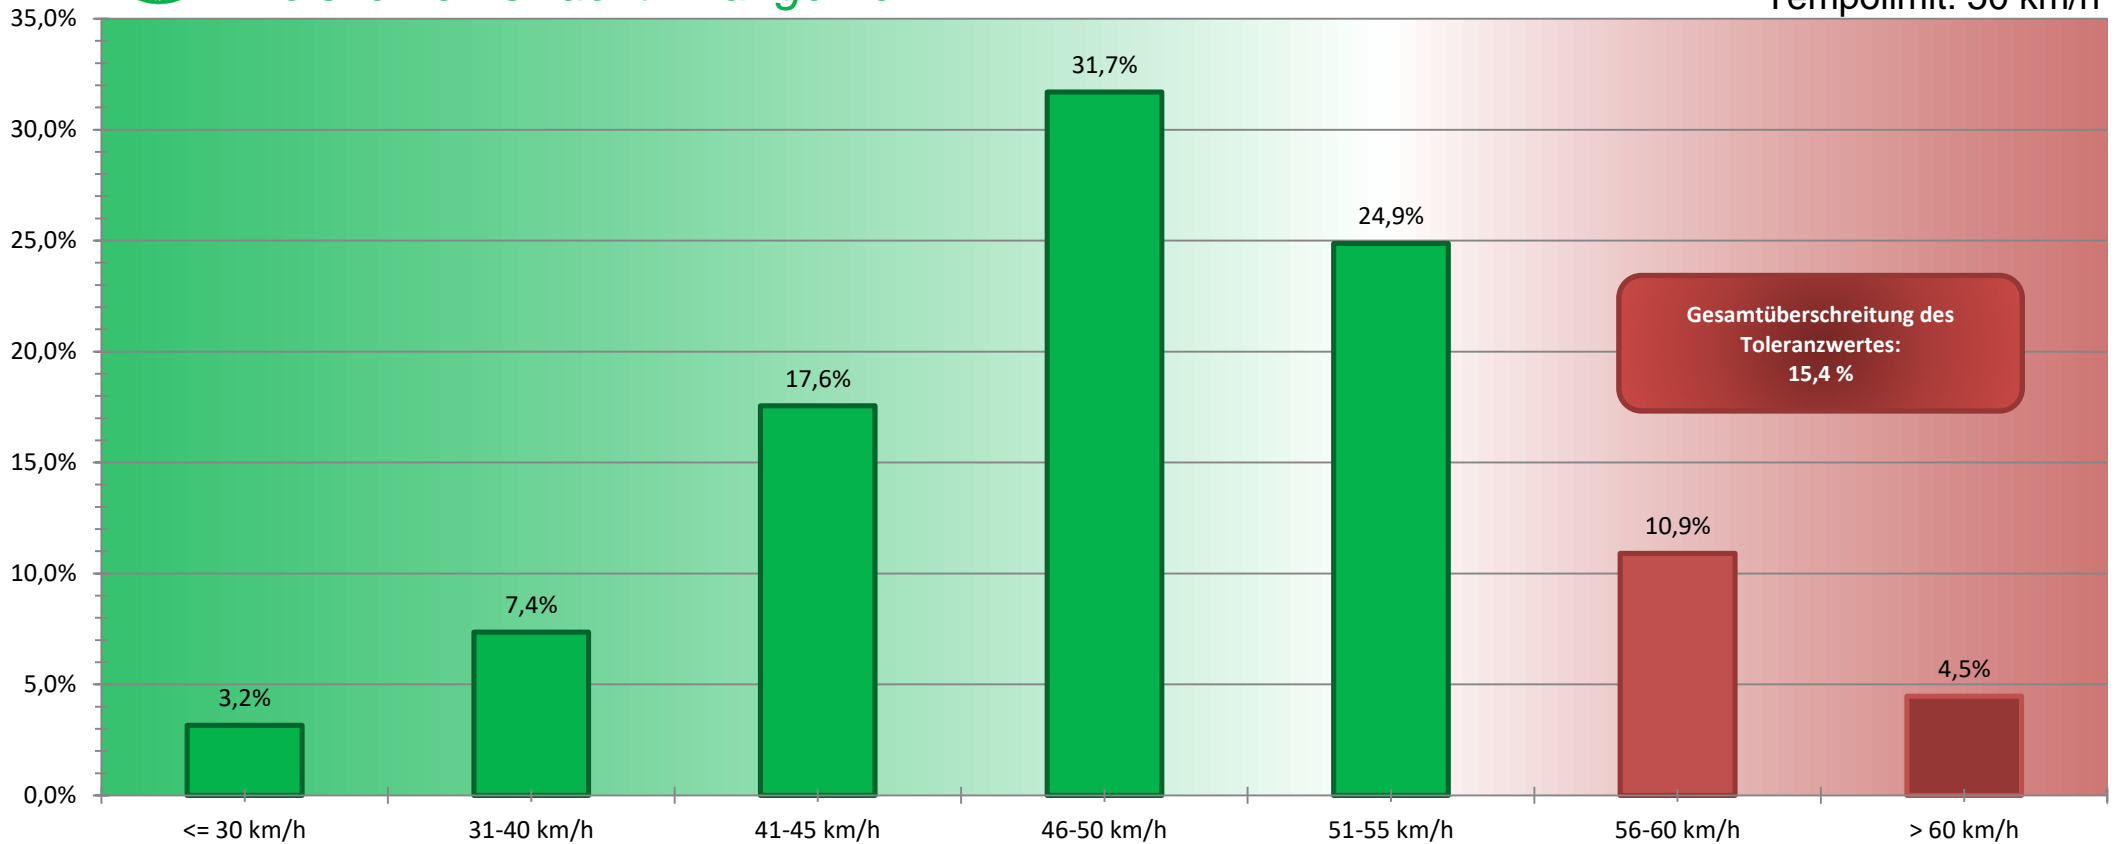

Verkehrswacht – Sicherheit im Verkehr

Kreisverkehrswacht Erlangen e.V.

Erlanger Str. zw. Heinrichsdorferweg
und Elly-Heuss-Str.; Rtg. Südwesten
Tempolimit: 50 km/h

Auswertzeit: Montag, 11. Mai 2020, 07:00 – Freitag, 15. Mai 2020, 08:00
Bearbeiter: Andreas Murgan