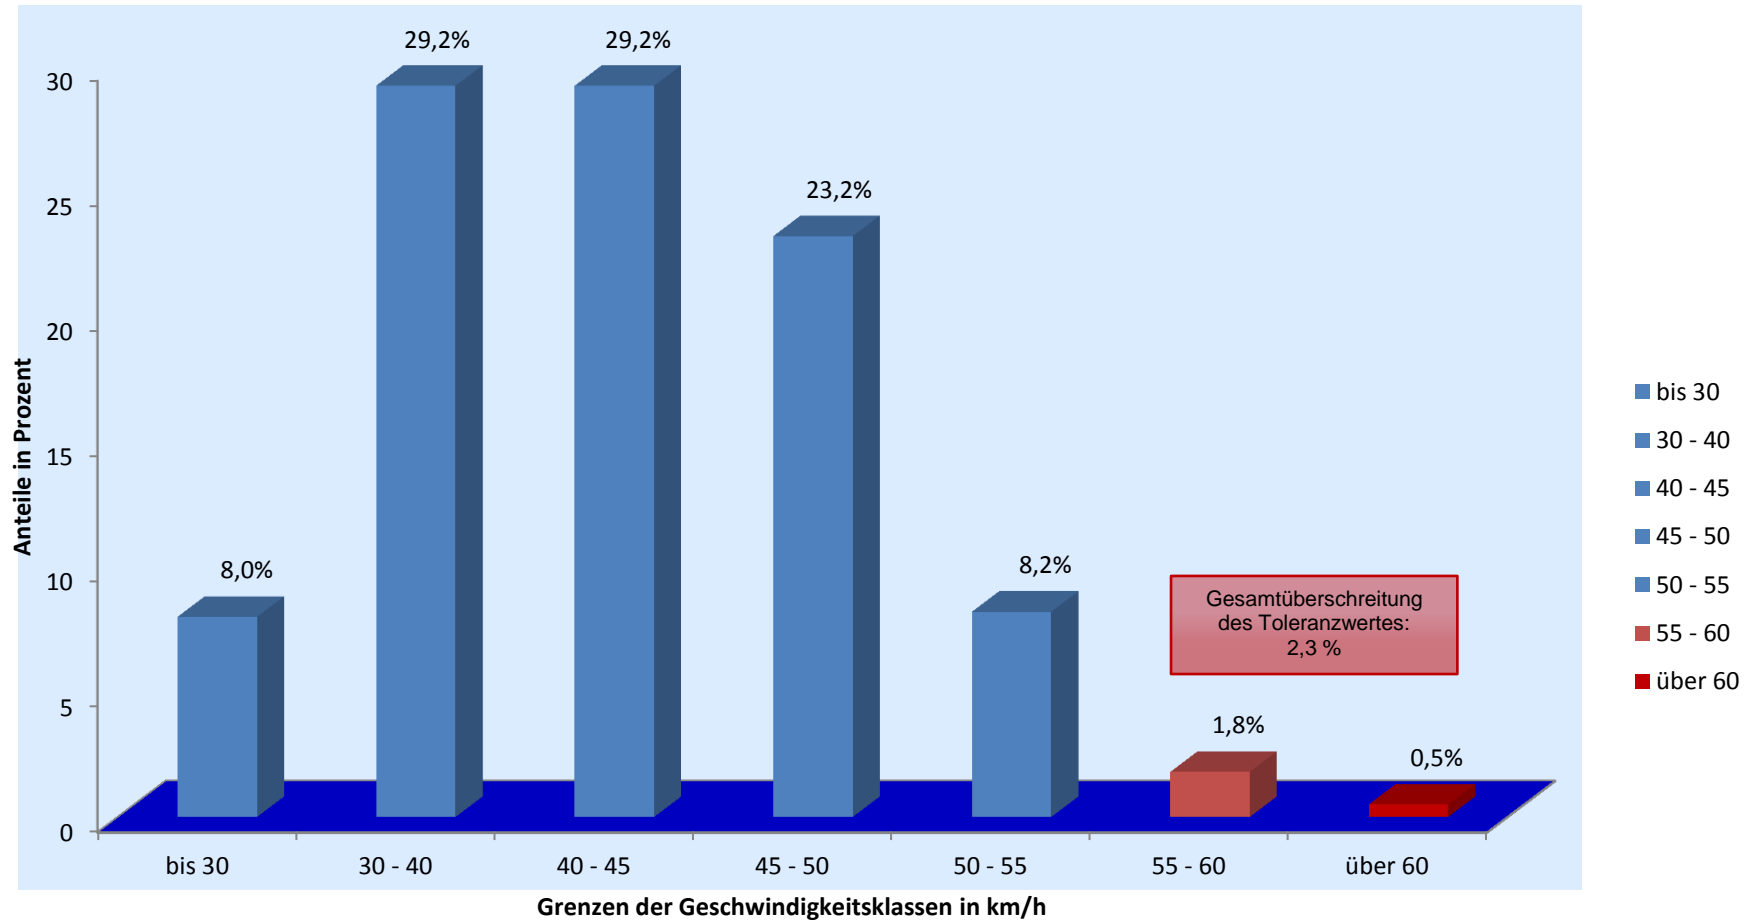

## Verkehrswacht Erlangen - Häufigkeitsauswertung

**Messort:** Röttenbacher Str. 32; Rtg. S-O

**Bearbeitung:** Andreas Murgan

**Auswertebeginn:** Montag, 29.04.2013, 13:42 Uhr

**Auswerteende:** Freitag, 03.05.2013, 08:00 Uhr

**Kommentar:** Geschwindigkeitsbegrenzung: 50 km/h