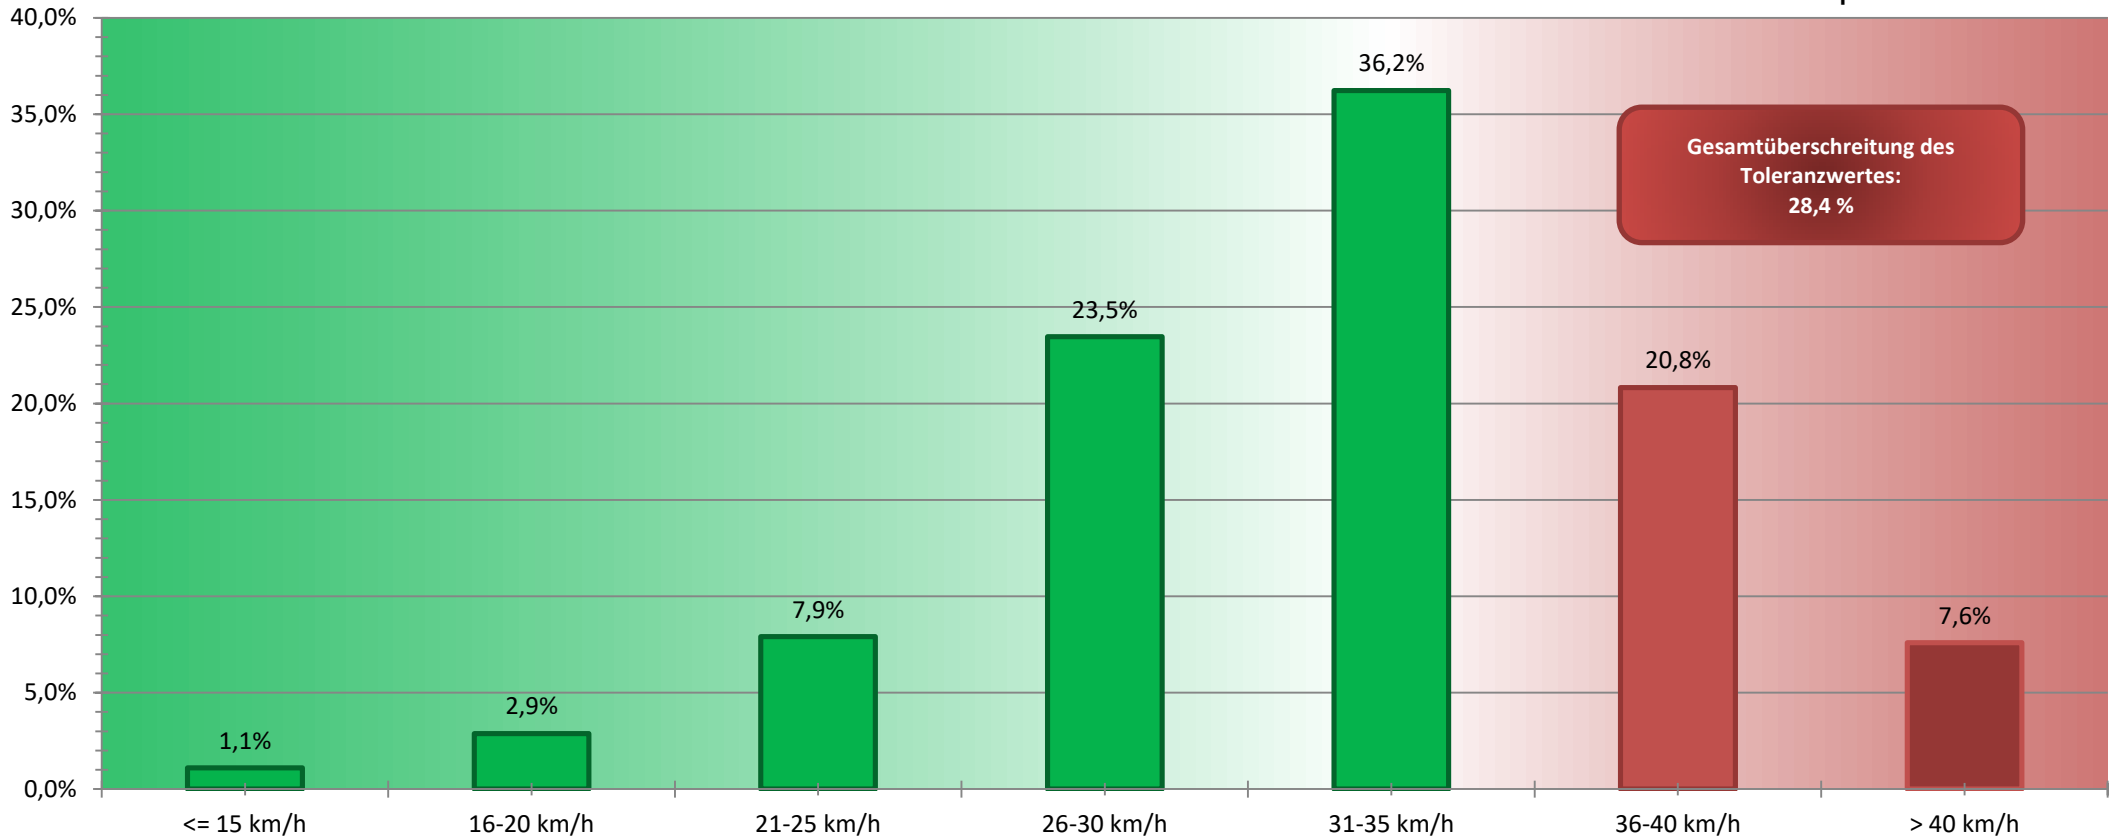

Verkehrswacht – Sicherheit im Verkehr
Kreisverkehrswacht Erlangen e.V.

Rathsberger Str., Einmündung
Burgbergstr.; Rtg. Südwesten
Tempolimit: 30 km/h

Auswertezeit: Montag, 7. August 2023, 07:00 – Freitag, 11. August 2023, 09:00
Bearbeiter: Andreas Murgan