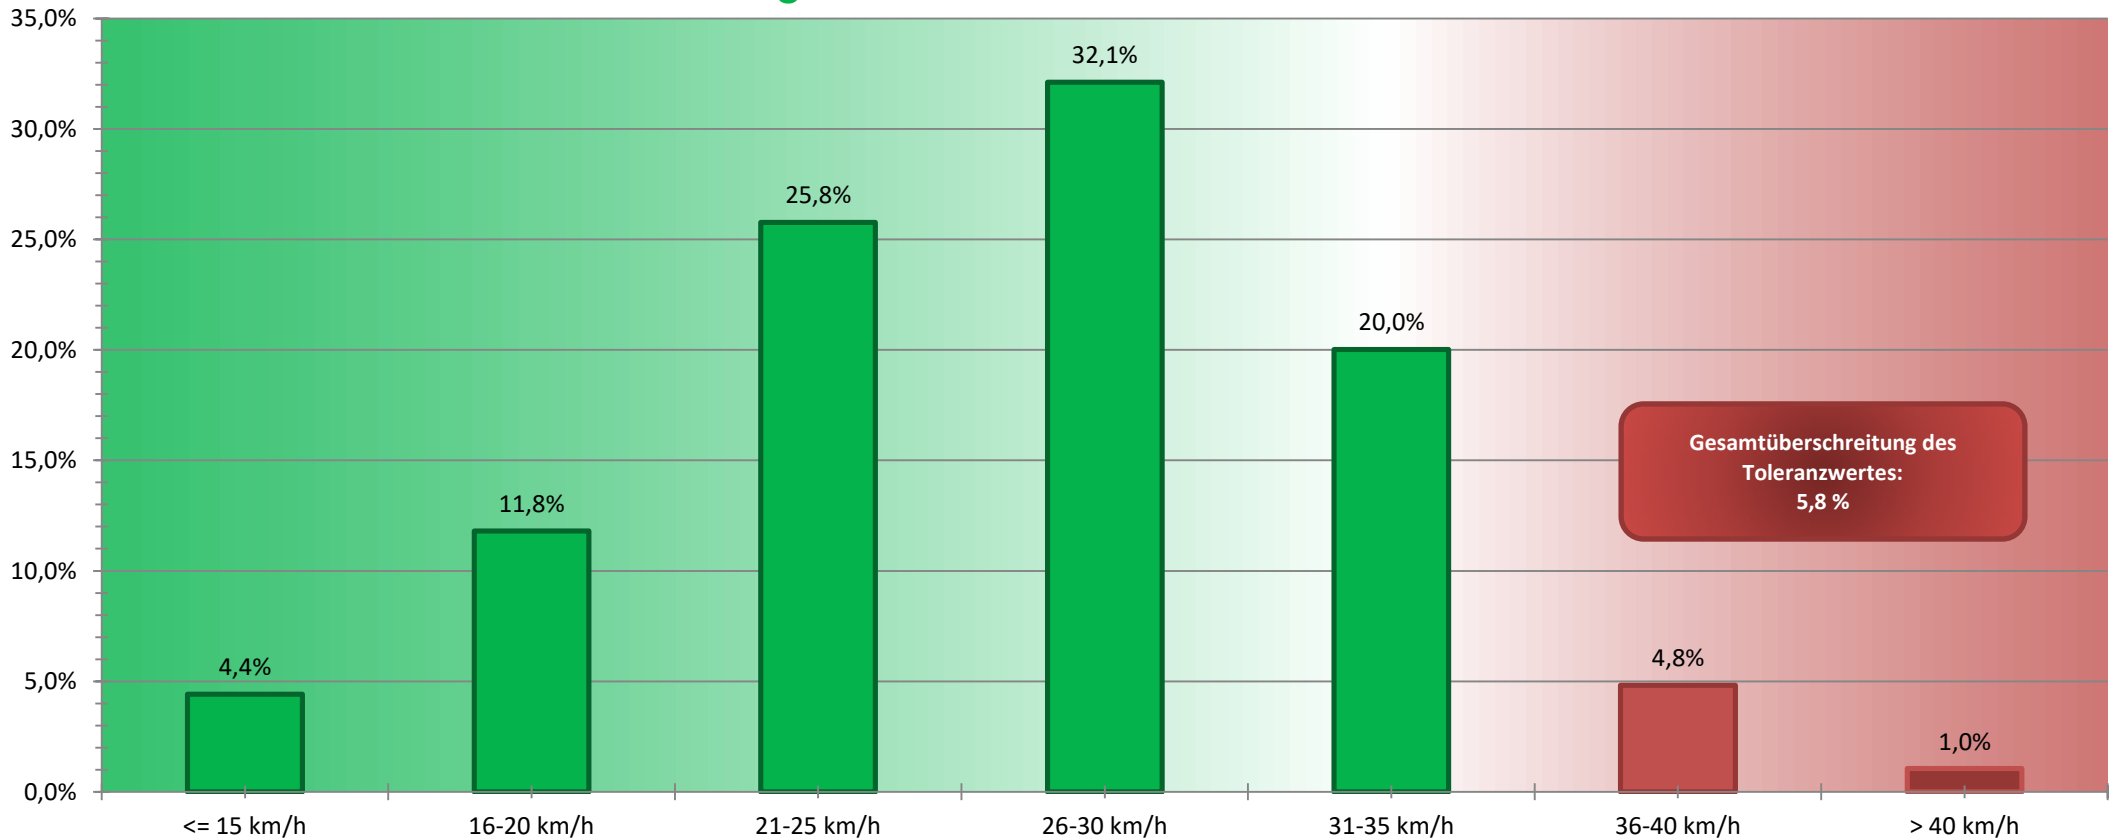

Verkehrswacht – Sicherheit im Verkehr

Kreisverkehrswacht Erlangen e.V.

Brühl 12; Rtg. Süden
Tempolimit: 30 km/h

Auswertzeit: Montag, 19. Juni 2023, 07:00 – Freitag, 23. Juni 2023, 09:00
Bearbeiter: Andreas Murgan