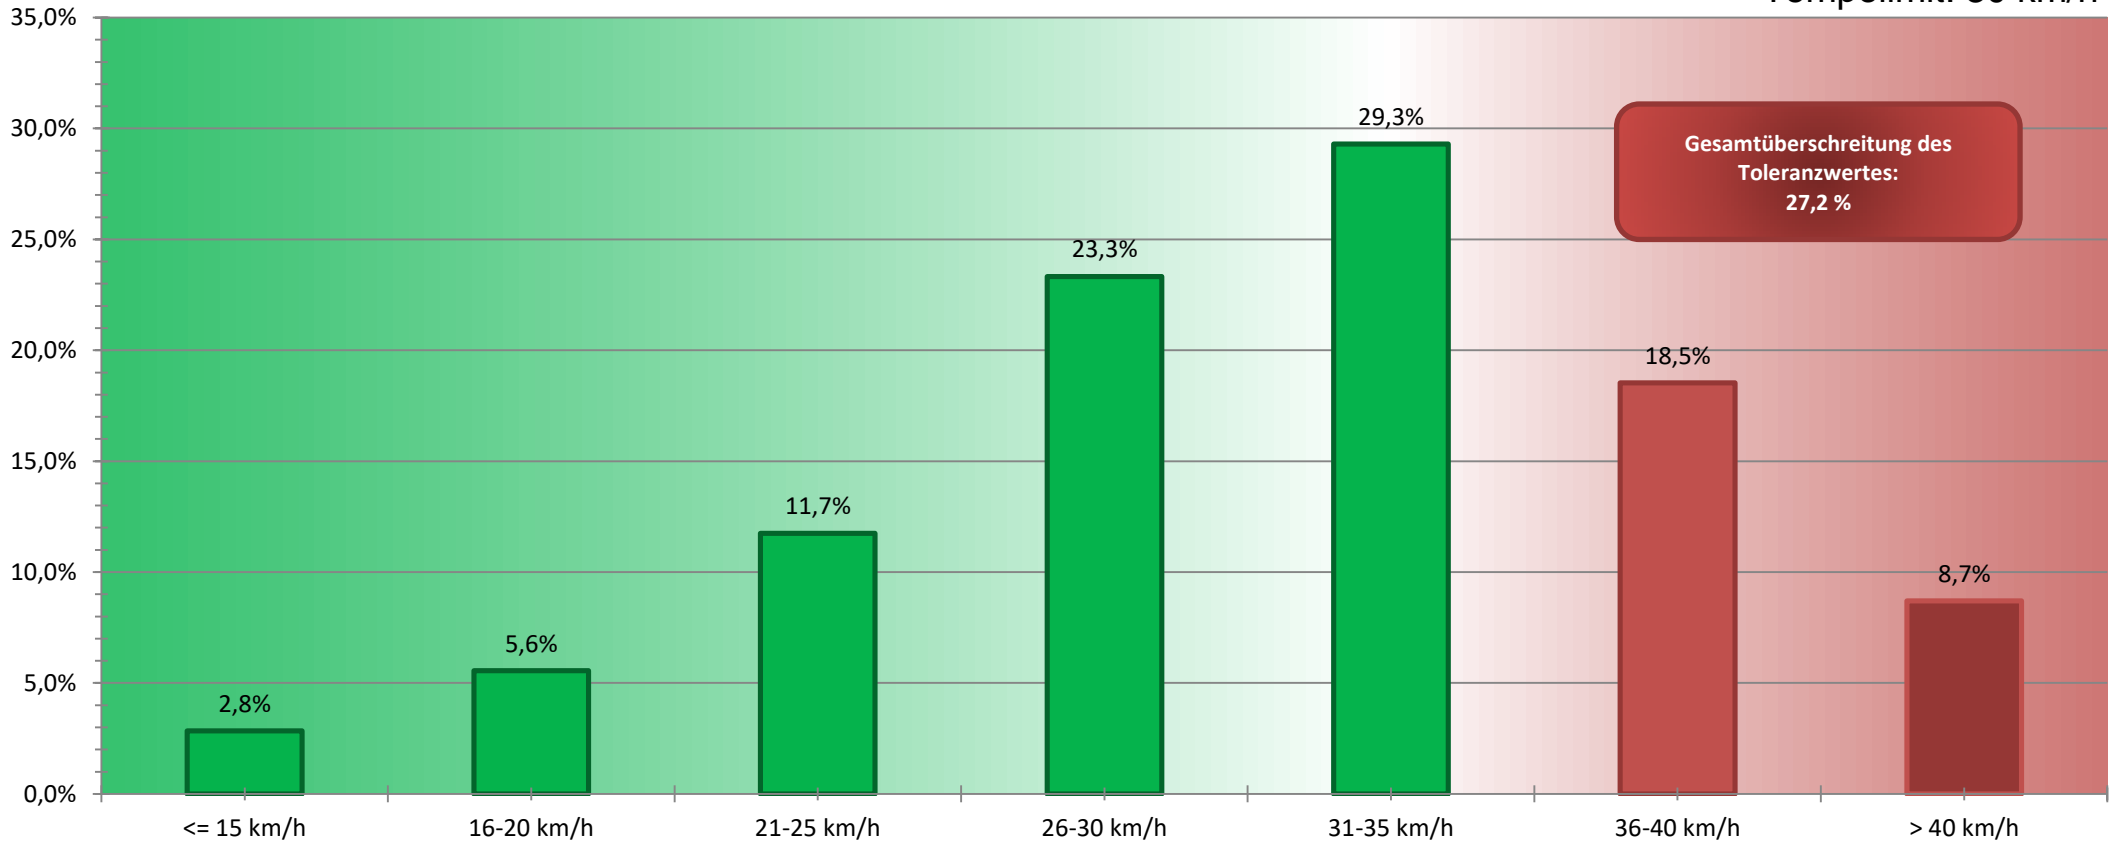

Verkehrswacht – Sicherheit im Verkehr
Kreisverkehrswacht Erlangen e.V.

Rathsberger Str., Einmündung
Burgbergstr.; Rtg. Südwesten
Tempolimit: 30 km/h

Auswertzeit: Montag, 30. April 2018, 07:00 – Freitag, 4. Mai 2018, 08:00
Bearbeiter: Andreas Murgan