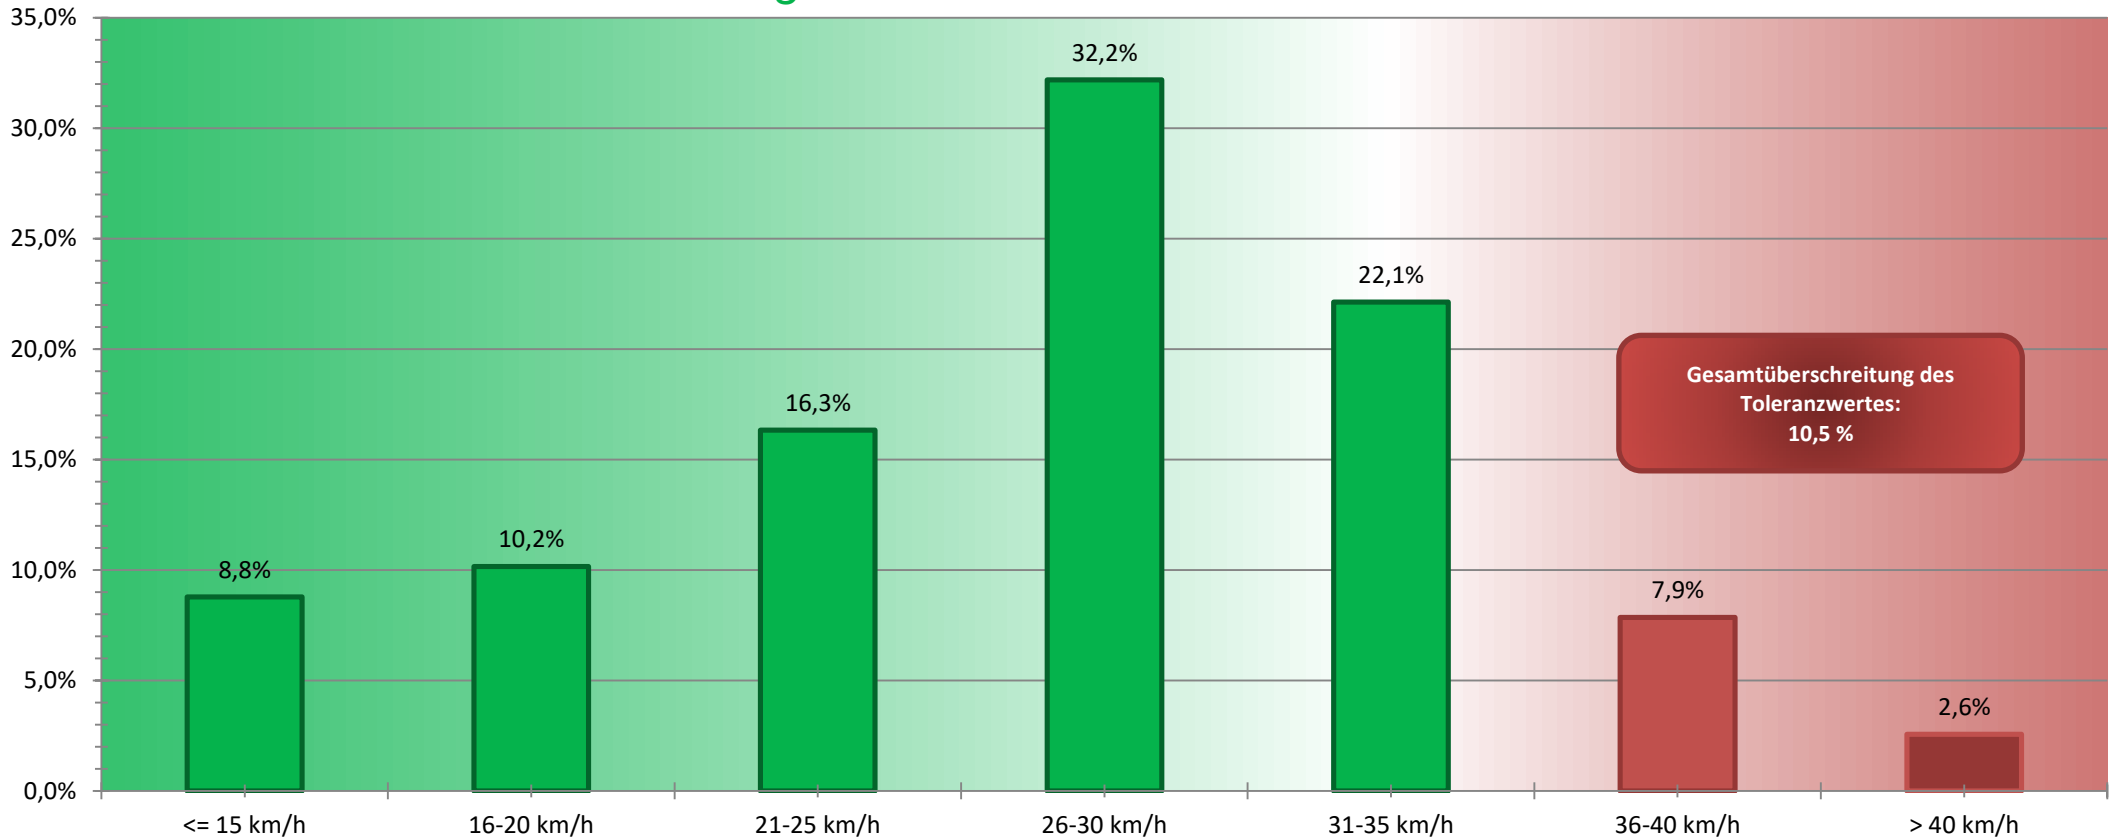

Verkehrswacht – Sicherheit im Verkehr

Kreisverkehrswacht Erlangen e.V.

Campingstr. 22; Rtg. Norden
Tempolimit: 30 km/h

Auswertzeit: Montag, 3. Juli 2017, 07:00 – Freitag, 7. Juli 2017, 10:00
Bearbeiter: Andreas Murgan