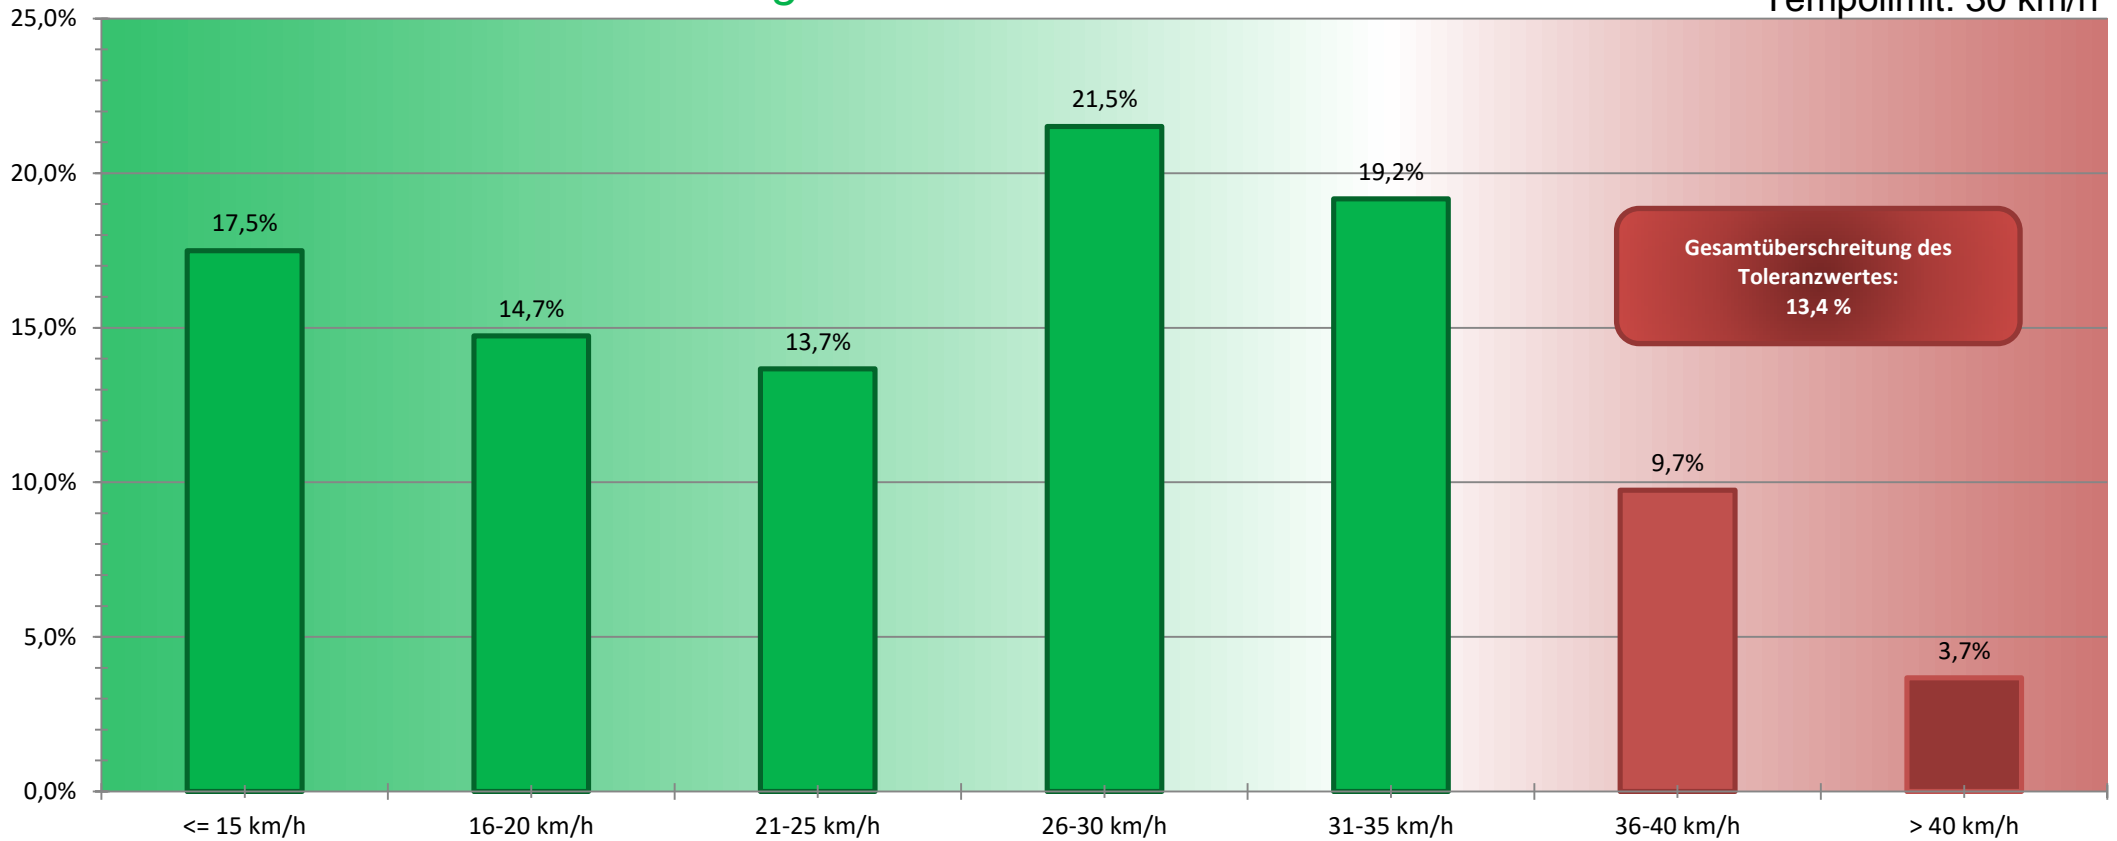

**Verkehrswacht – Sicherheit im Verkehr**  
**Kreisverkehrswacht Erlangen e.V.**

Breslauer Str., Einmündung  
Schweidnitzer Weg; Rtg. W  
Tempolimit: 30 km/h

**Auswertzeit:** Montag, 15. Mai 2017, 09:00 – Freitag, 19. Mai 2017, 09:00  
**Bearbeiter:** Andreas Murgan