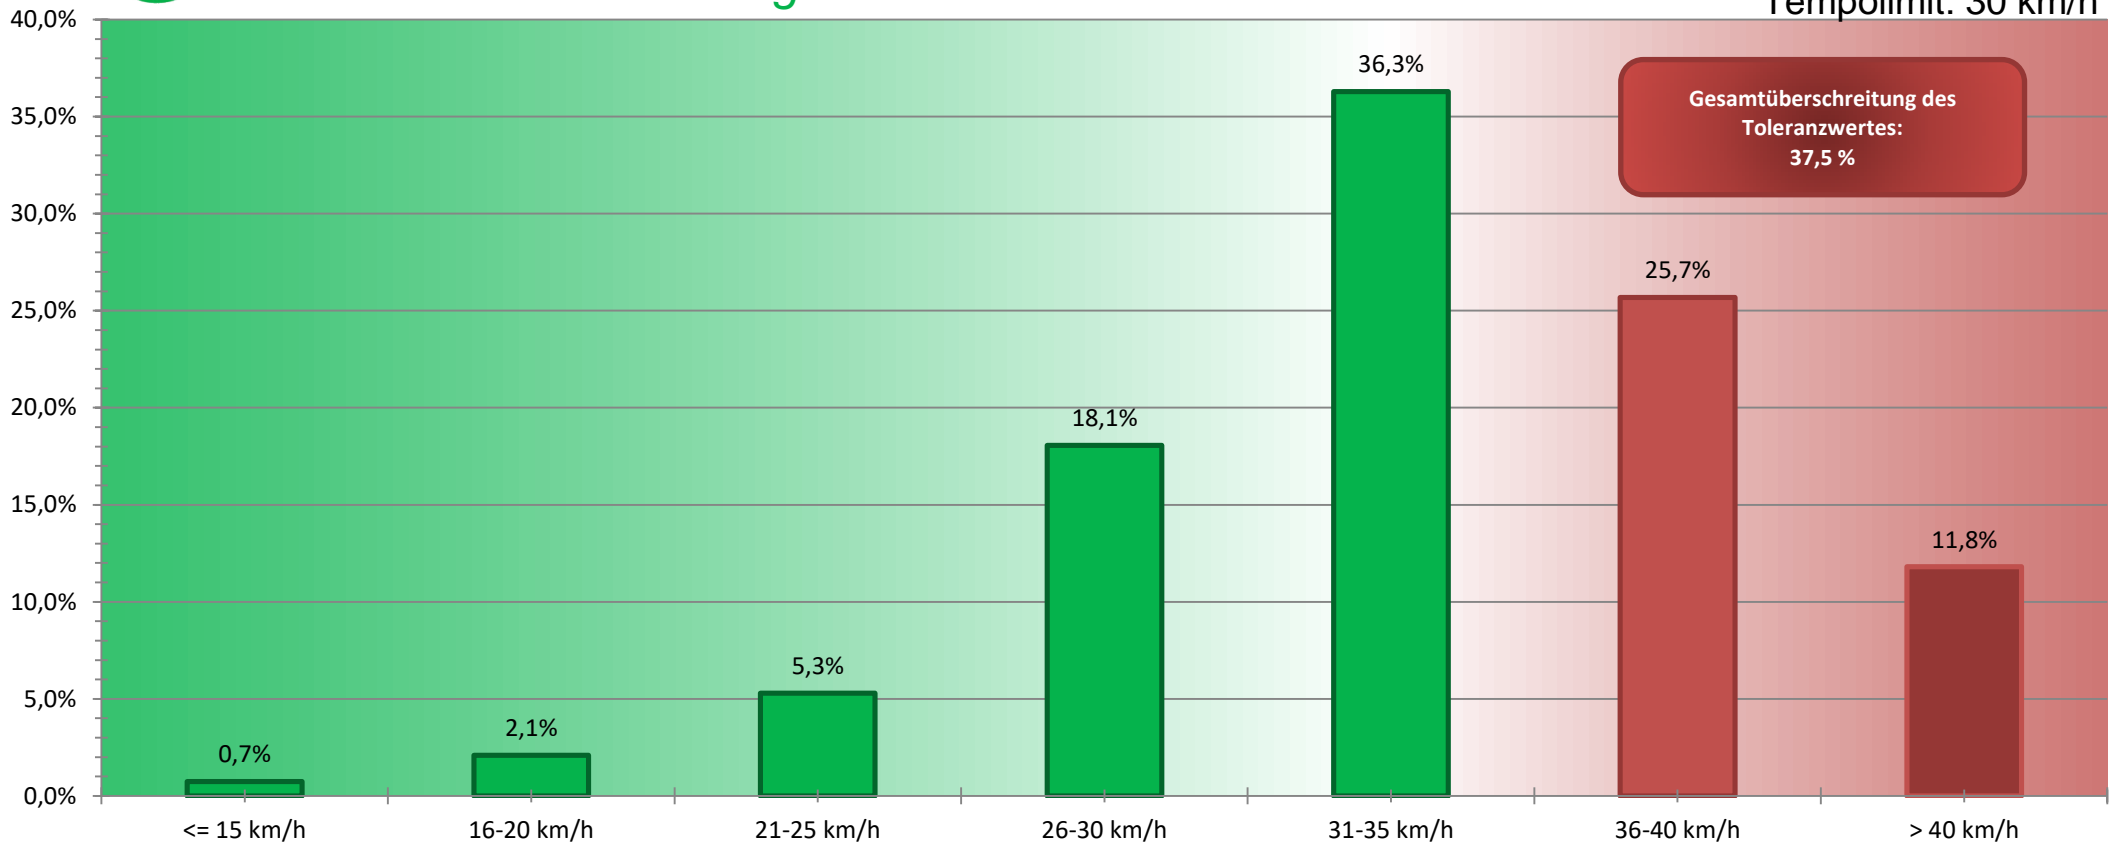

Verkehrswacht – Sicherheit im Verkehr
Kreisverkehrswacht Erlangen e.V.

Rathsberger Str., Einmündung
Burgbergstr.; Rtg. Südwesten
Tempolimit: 30 km/h

Auswertzeit: Montag, 3. April 2017, 07:00 – Freitag, 7. April 2017, 08:00
Bearbeiter: Andreas Murgan