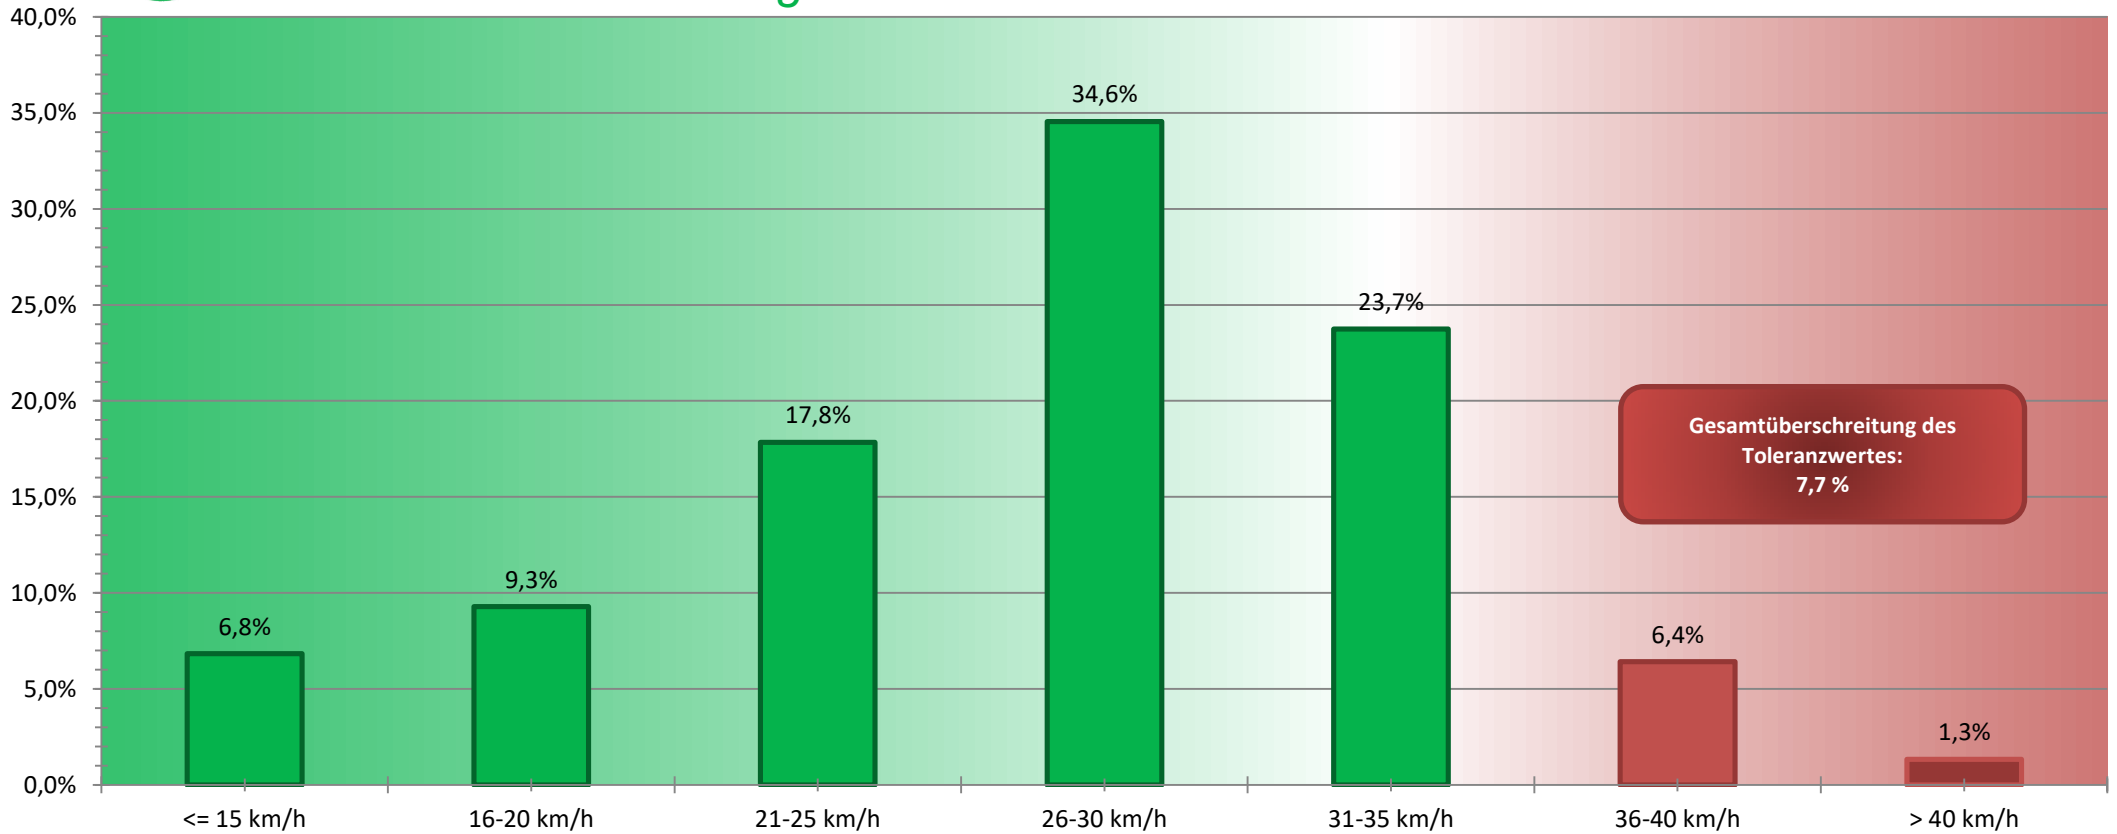

Verkehrswacht – Sicherheit im Verkehr

Kreisverkehrswacht Erlangen e.V.

Saidelsteig, Höhe KiGa; Rtg. Süden
Tempolimit: 30 km/h

Auswertzeit: Dienstag, 4. Oktober 2016, 10:00 – Freitag, 7. Oktober 2016, 09:00
Bearbeiter: Andreas Murgan