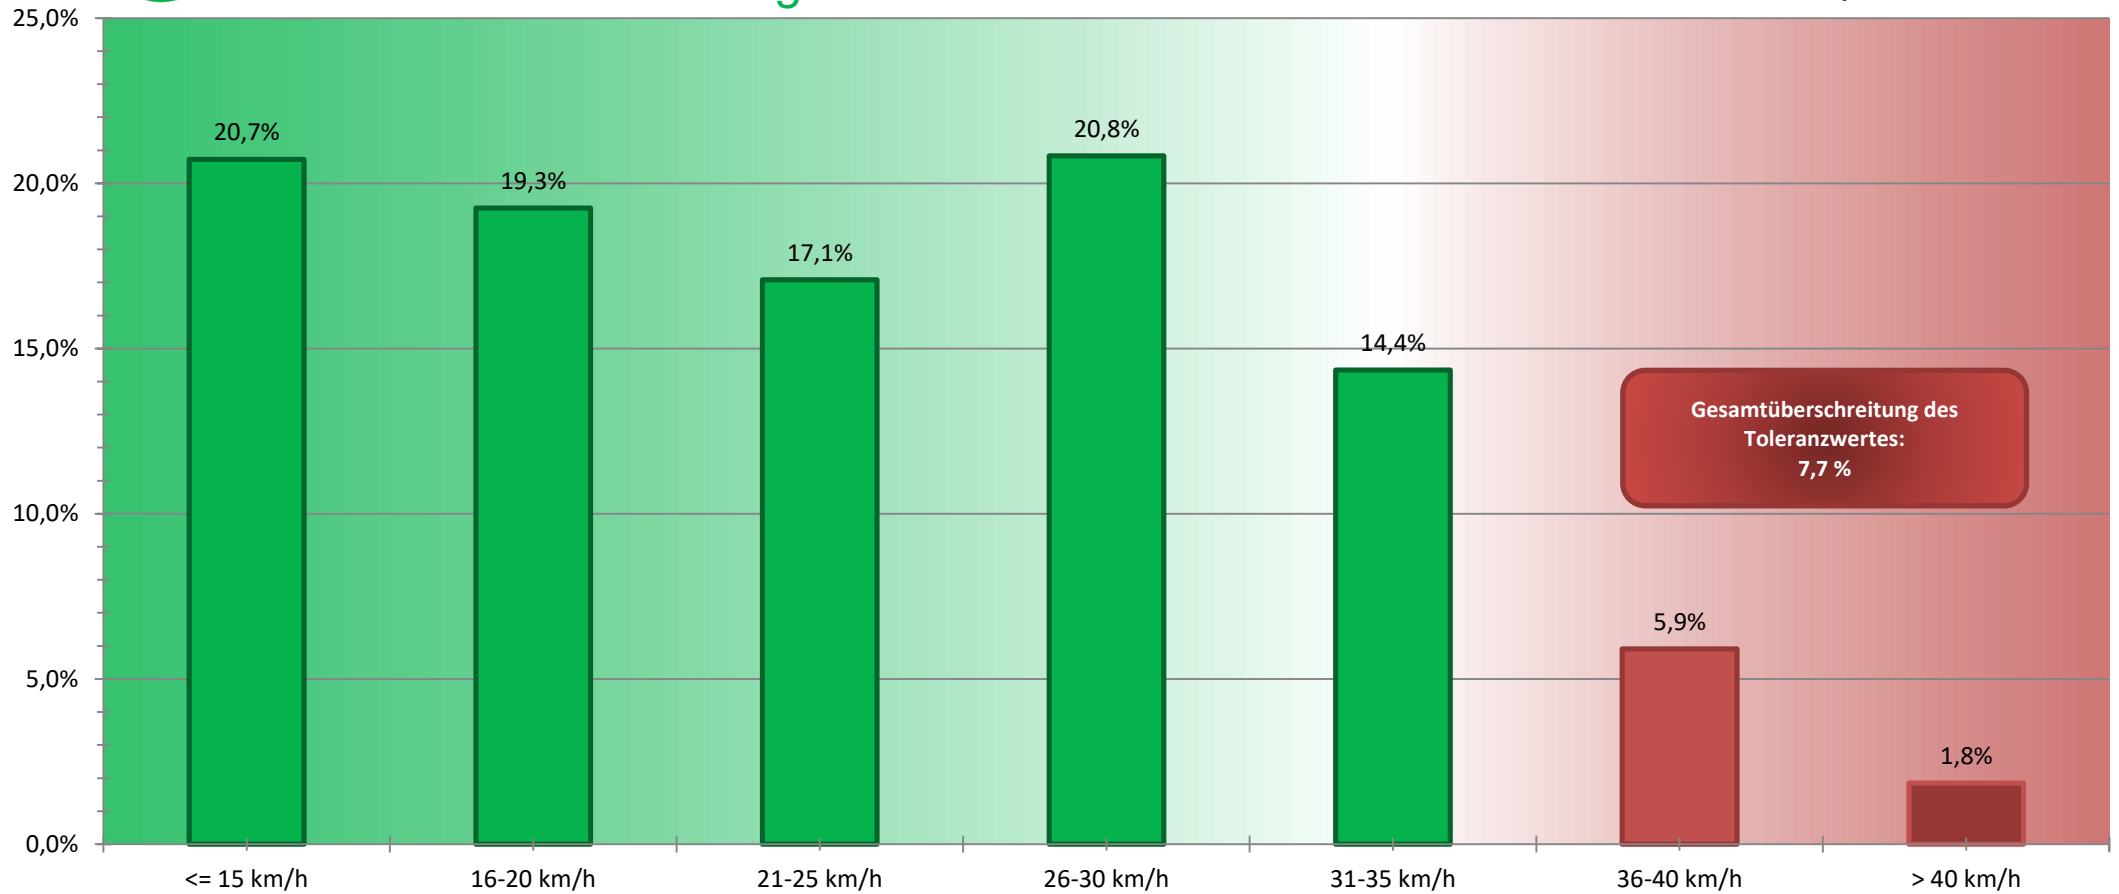

# Verkehrswacht – Sicherheit im Verkehr

## Kreisverkehrswacht Erlangen e.V.

Rathenaustr. 11a; Rtg. O  
Tempolimit: 30 km/h

**Auswertzeit:** Montag, 29. August 2016, 10:00 – Freitag, 2. September 2016, 09:00  
**Bearbeiter:** Andreas Murgan