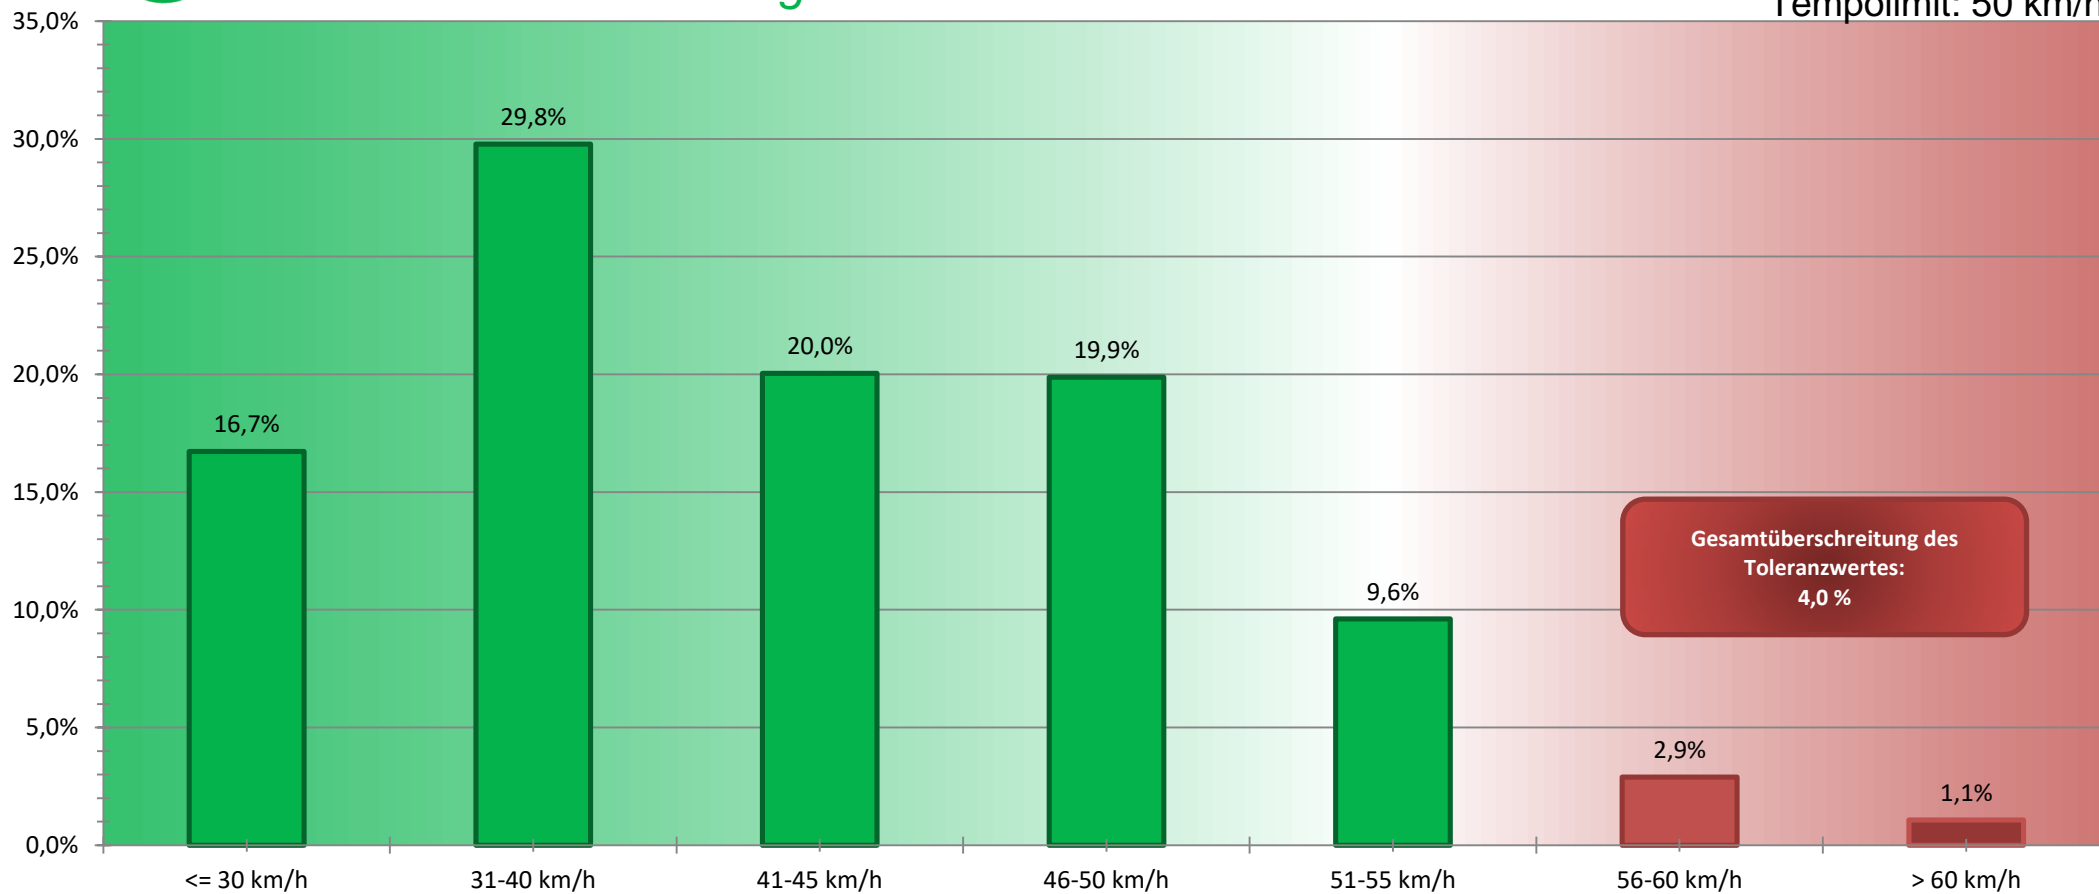

# Verkehrswacht – Sicherheit im Verkehr

## Kreisverkehrswacht Erlangen e.V.

Sieglitzhofer Str., zw. Talgrund und  
Einmündg. Löhestr.; Rtg. S  
Tempolimit: 50 km/h

**Auswertzeit:** Montag, 15. August 2016, 07:00 – Freitag, 19. August 2016, 11:00  
**Bearbeiter:** Andreas Murgan