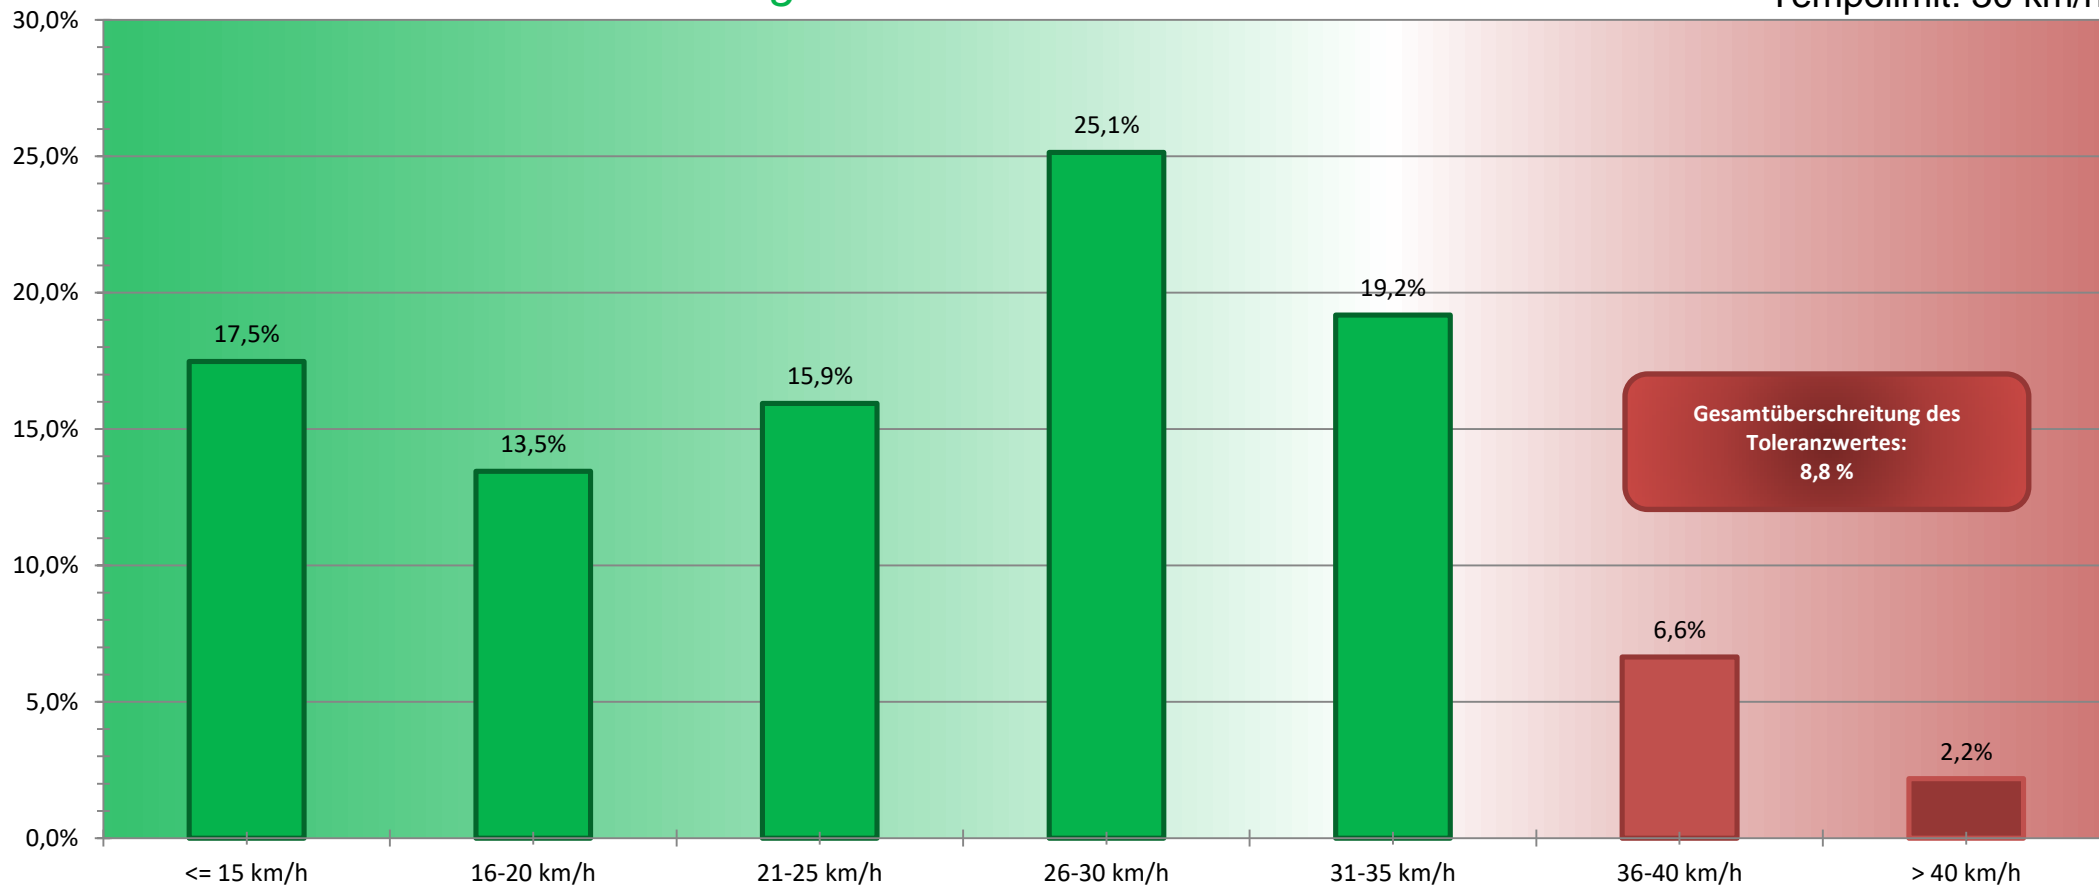

Verkehrswacht – Sicherheit im Verkehr

Kreisverkehrswacht Erlangen e.V.

Breslauer Str., Einmündung
Schweidnitzer Weg; Rtg. W
Tempolimit: 30 km/h

Auswertezeit: Dienstag, 31. Mai 2016, 07:00 – Freitag, 3. Juni 2016, 08:00
Bearbeiter: Andreas Murgan