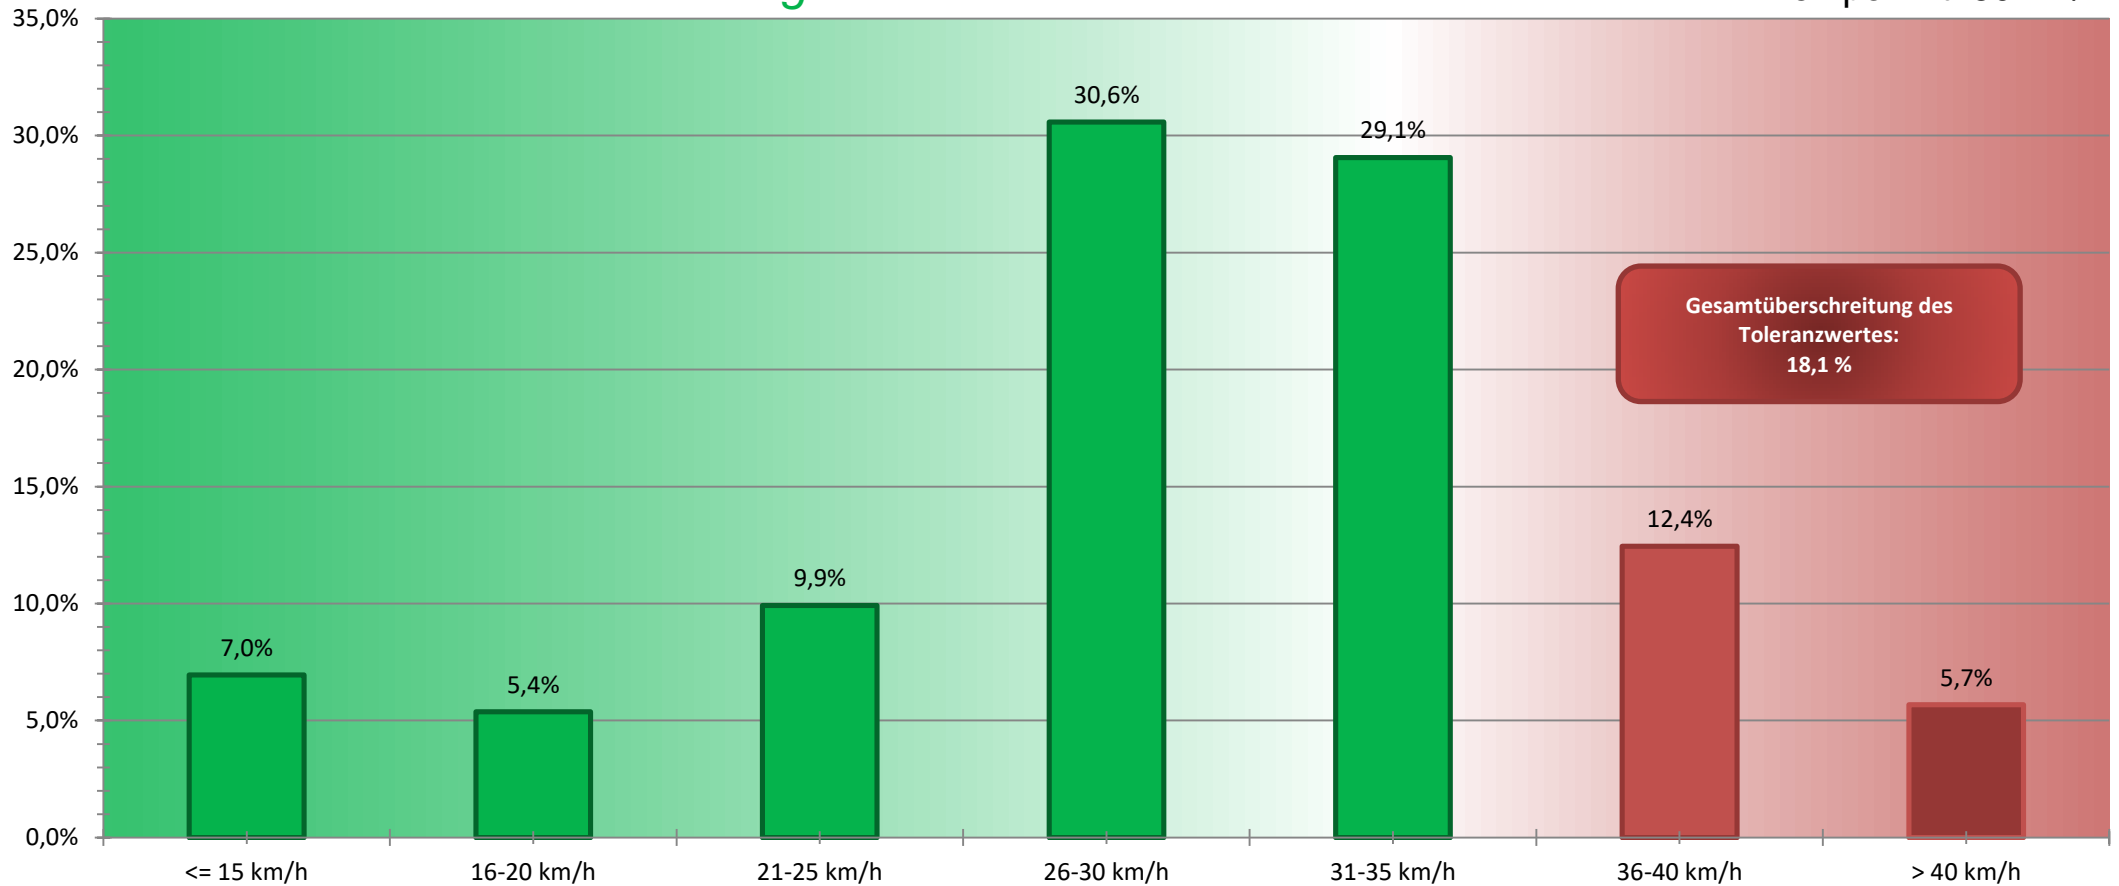

Verkehrswacht – Sicherheit im Verkehr

Kreisverkehrswacht Erlangen e.V.

Mönaustr. 13; Rtg. Büchenbach
Tempolimit: 30 km/h

Auswertzeit: Montag, 9. Mai 2016, 10:00 – Freitag, 13. Mai 2016, 09:00
Bearbeiter: Andreas Murgan