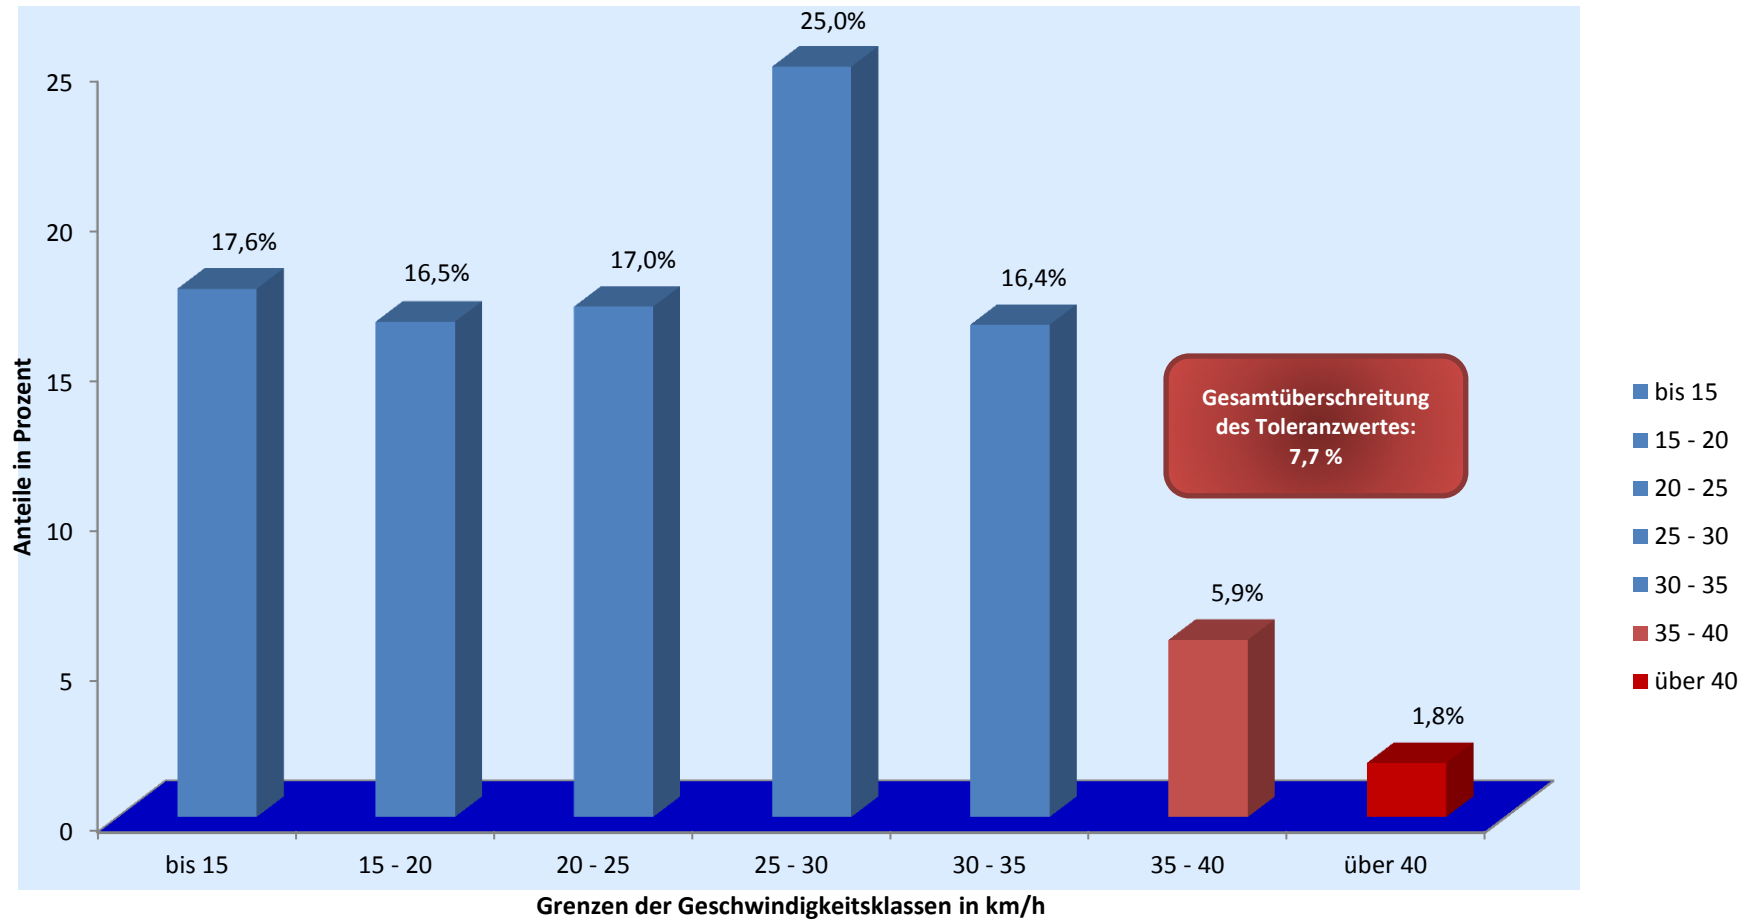

## Verkehrswacht Erlangen - Häufigkeitsauswertung

**Messort:** Alterlanger Str. 26; Rtg. O

**Bearbeitung:** Andreas Murgan

**Auswertebeginn:** Montag, 28.09.2015, 08:01 Uhr

**Auswerteende:** Freitag, 02.10.2015, 08:00 Uhr

**Kommentar:** Geschwindigkeitsbegrenzung: 30 km/h