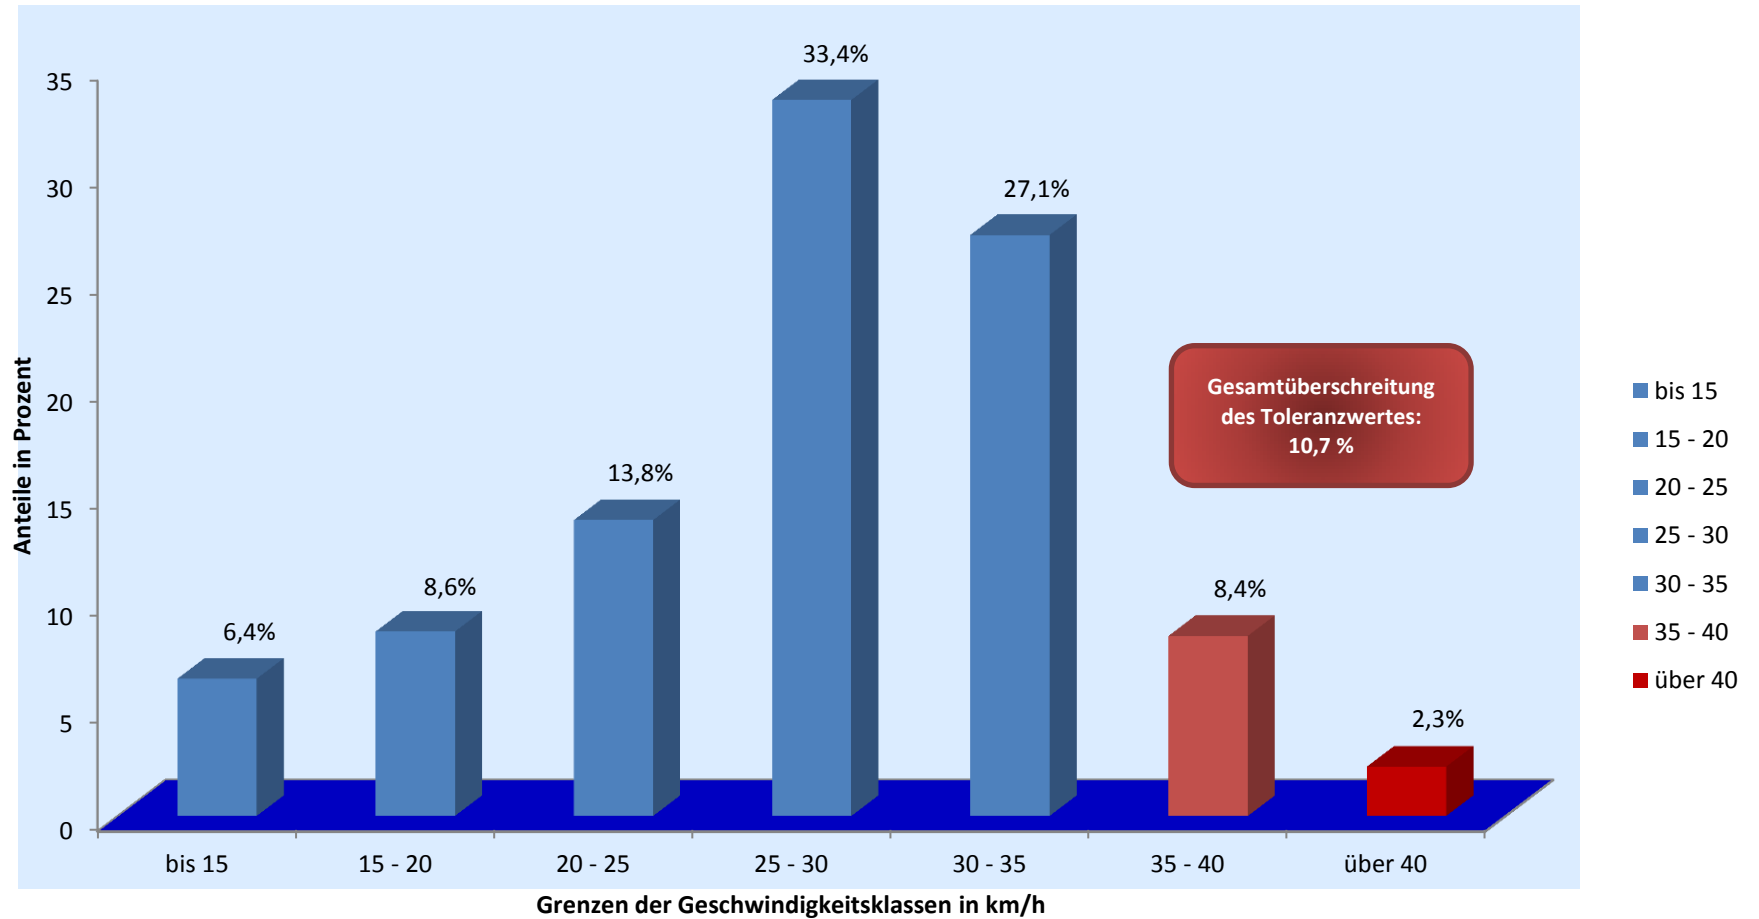

## Verkehrswacht Erlangen - Häufigkeitsauswertung

**Messort:** Saidelsteig ???; Rtg. S

**Bearbeitung:** Andreas Murgan

**Auswertebeginn:** Montag, 21.09.2015, 08:01 Uhr

**Auswerteende:** Freitag, 25.09.2015, 08:00 Uhr

**Kommentar:** Geschwindigkeitsbegrenzung: 30 km/h