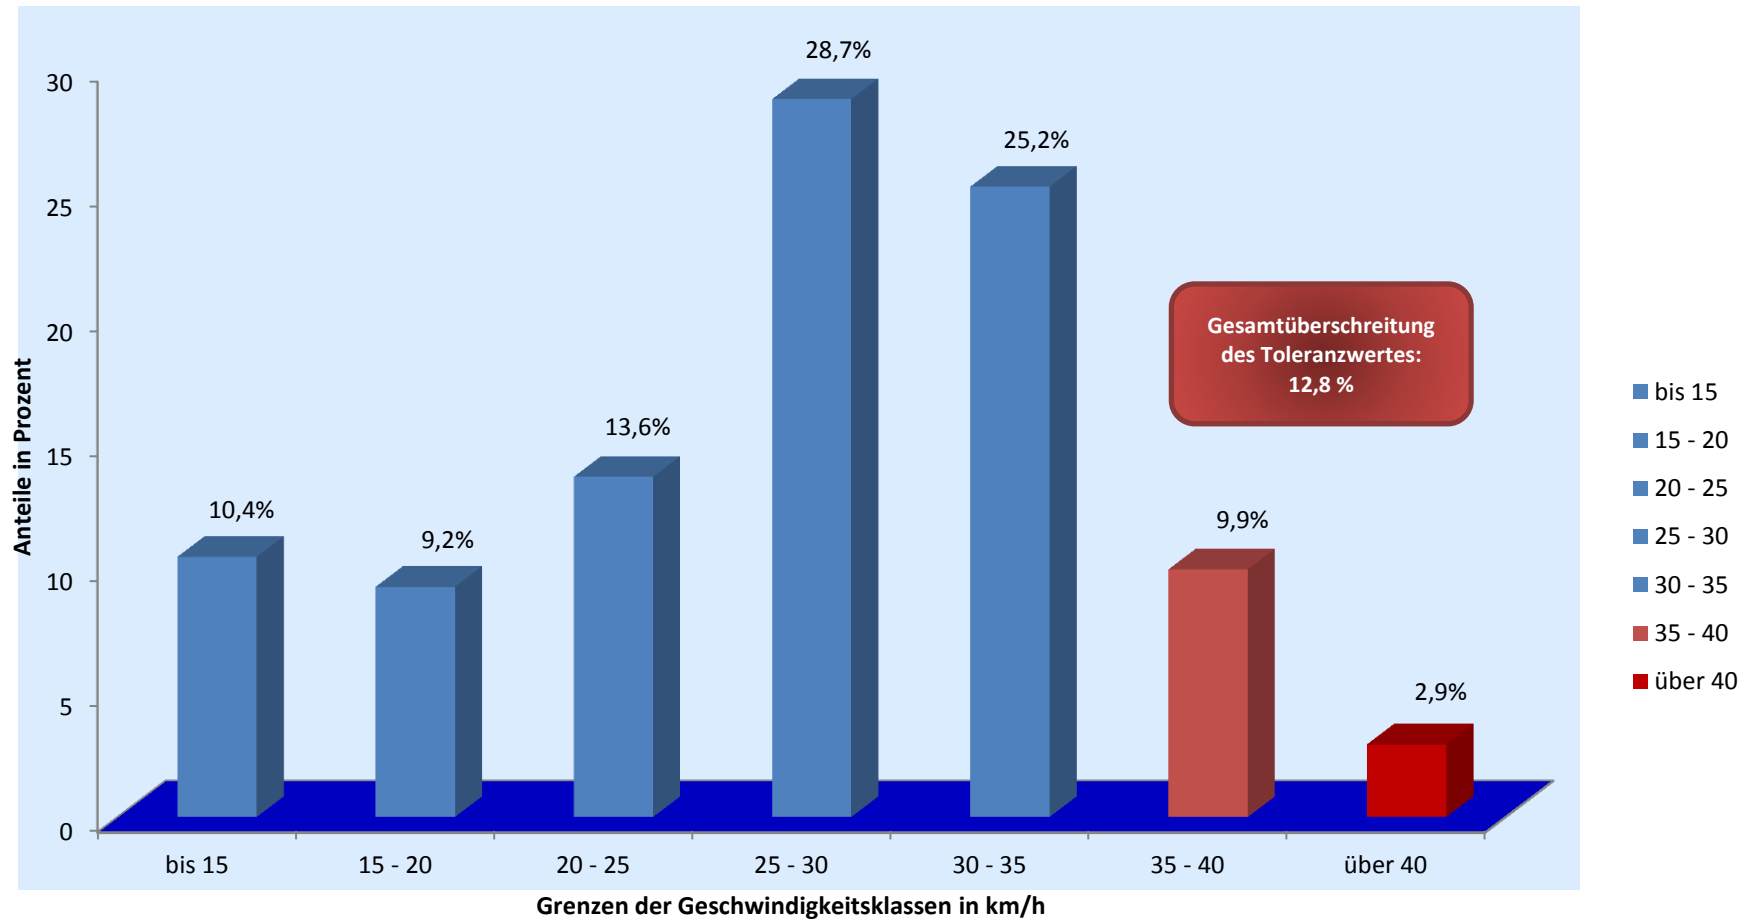

Verkehrswacht Erlangen - Häufigkeitsauswertung

Messort: Katholischer Kirchenplatz 2; Rtg. O
Auswertebeginn: Montag, 31.08.2015, 08:00 Uhr
Kommentar: Geschwindigkeitsbegrenzung: 30 km/h

Bearbeitung: Andreas Murgan
Auswerteende: Freitag, 04.09.2015, 08:00 Uhr