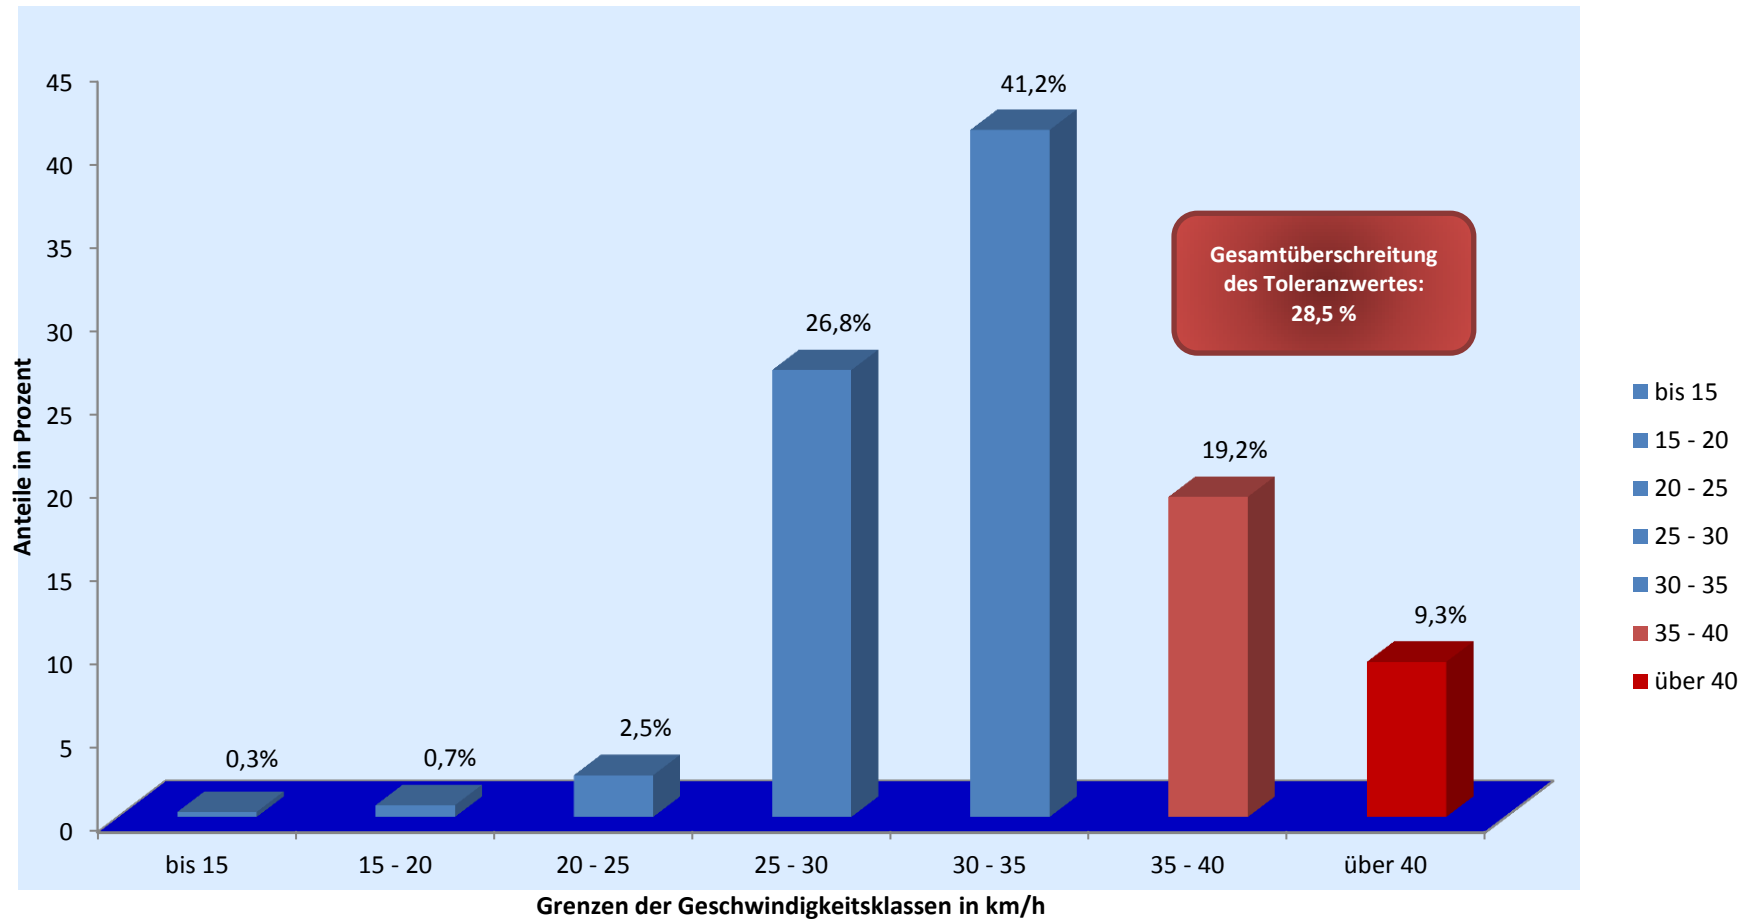

## Verkehrswacht Erlangen - Häufigkeitsauswertung

**Messort:** Mönaustr. 43; Rtg. Kosbach

**Bearbeitung:** Andreas Murgan

**Auswertebeginn:** Montag, 30.03.2015, 07:54 Uhr

**Auswerteende:** Donnerstag, 02.04.2015, 08:00 Uhr

**Kommentar:** Geschwindigkeitsbegrenzung: 30 km/h