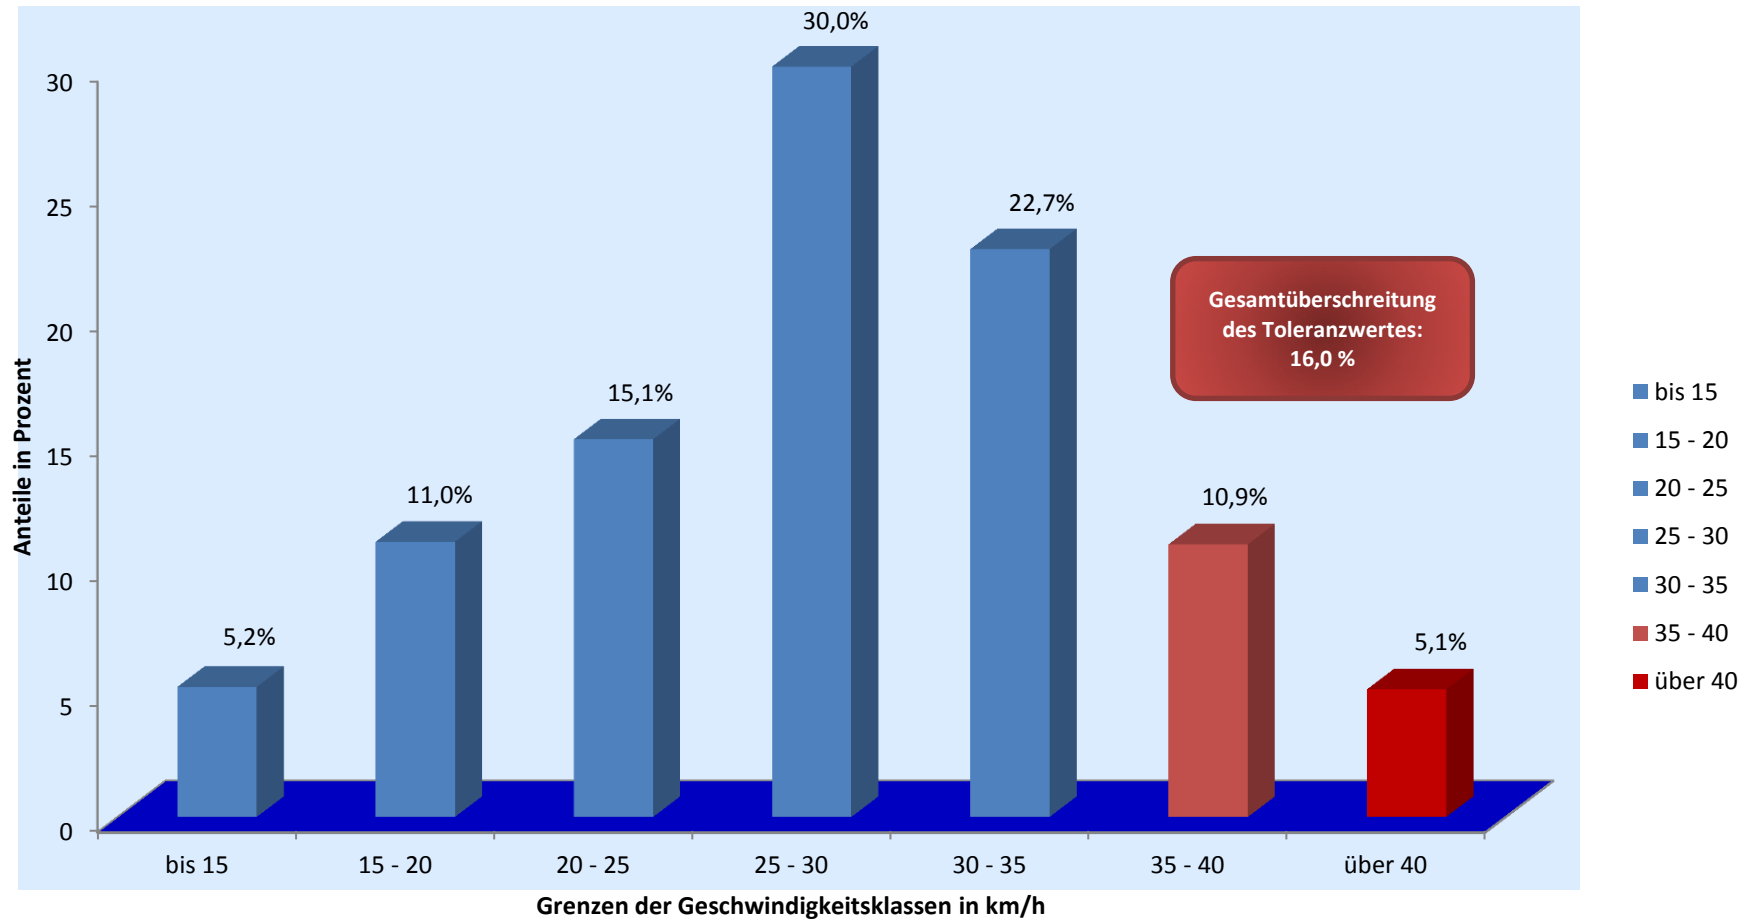

## Verkehrswacht Erlangen - Häufigkeitsauswertung

**Messort:** Stintzingstr. 15; Rtg. O

**Auswertebeginn:** Montag, 18.08.2014, 07:28 Uhr

**Kommentar:** Geschwindigkeitsbegrenzung: 30 km/h

**Bearbeitung:** Andreas Murgan

**Auswerteende:** Freitag, 22.08.2014, 08:00 Uhr