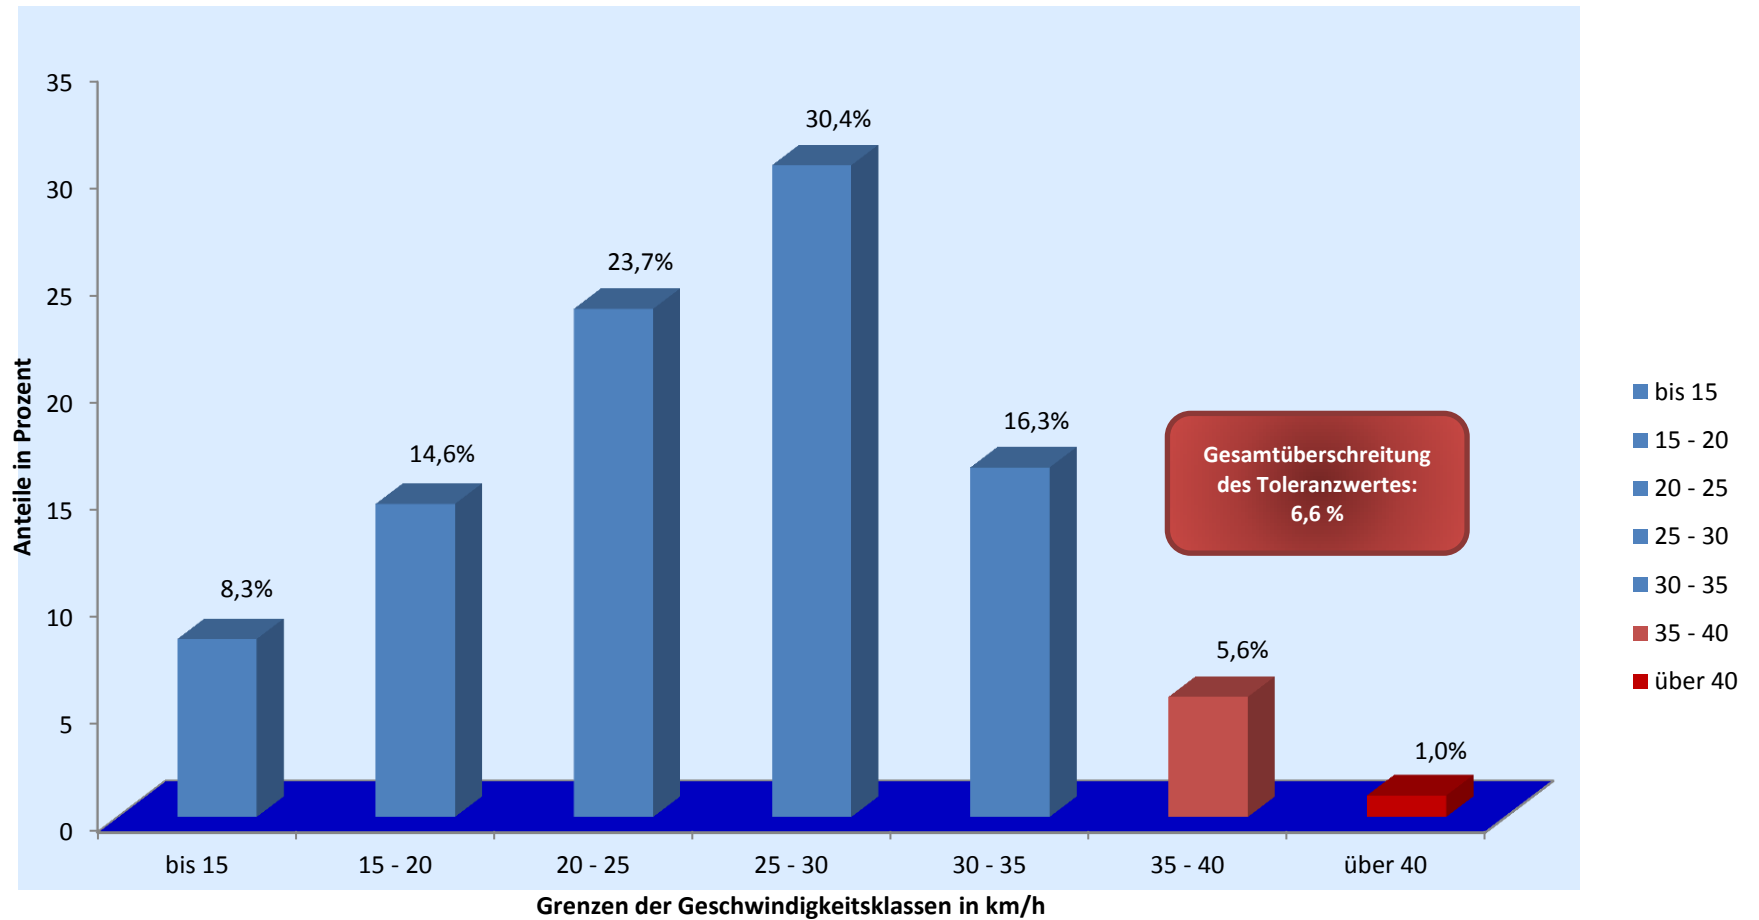

## Verkehrswacht Erlangen - Häufigkeitsauswertung

**Messort:** Lachnerstr. 43; Rtg. W

**Auswertebeginn:** Dienstag, 20.05.2014, 08:14 Uhr

**Kommentar:** Geschwindigkeitsbegrenzung: 30 km/h

**Bearbeitung:** Andreas Murgan

**Auswerteende:** Freitag, 23.05.2014, 08:08 Uhr