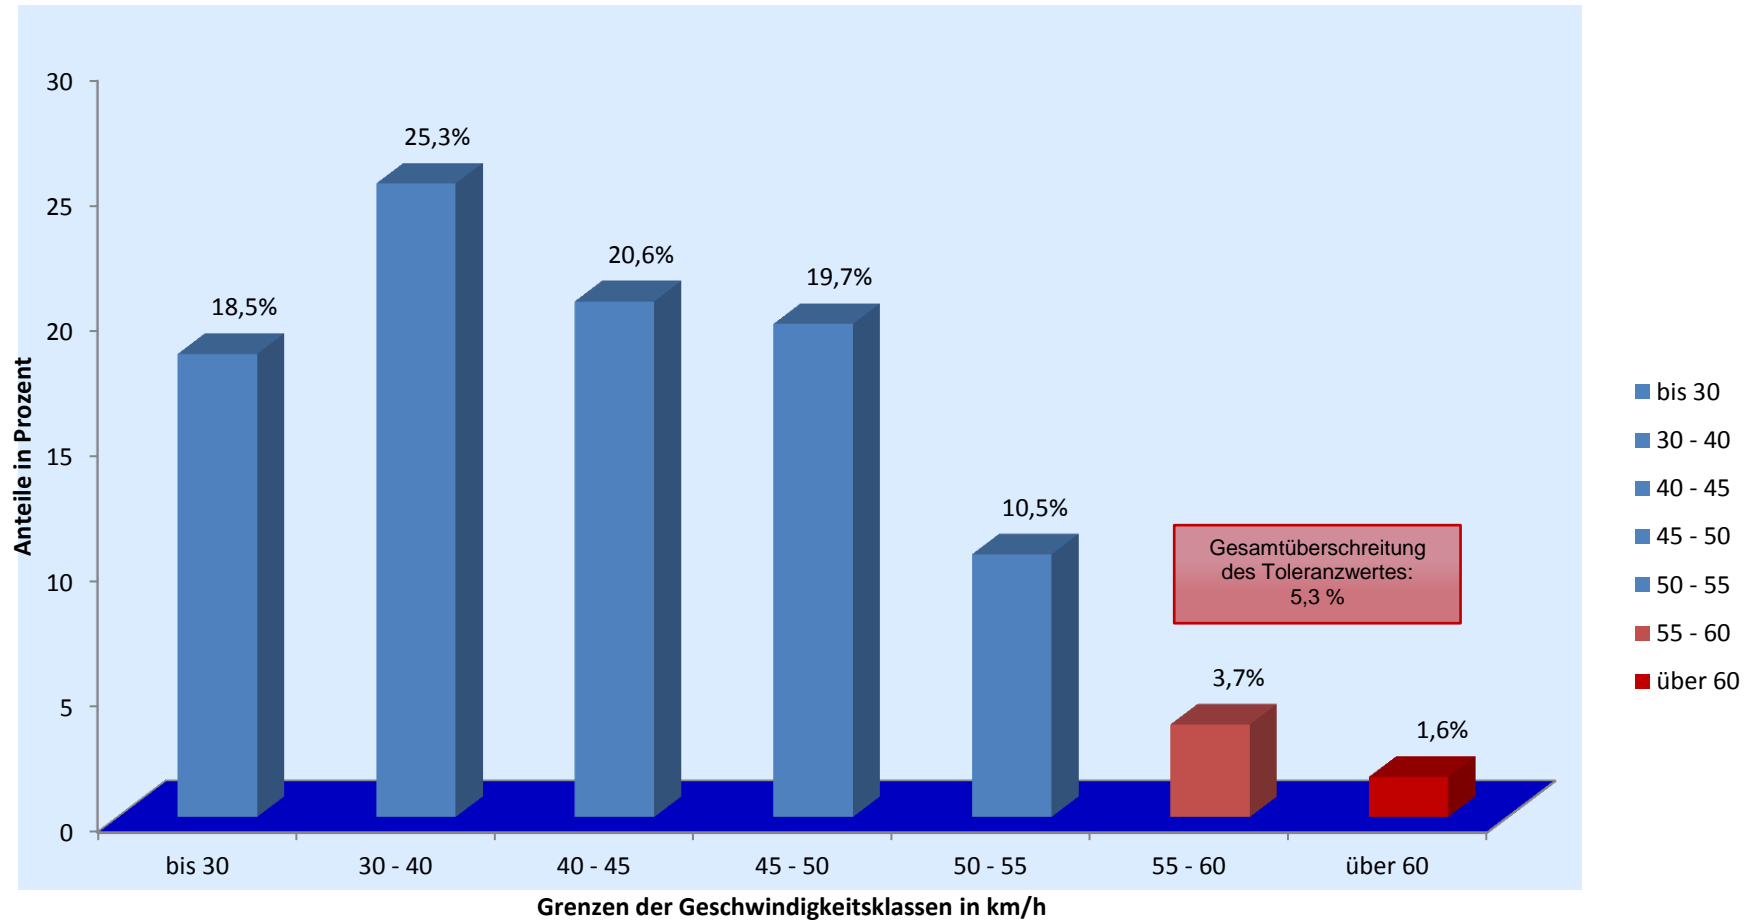

Verkehrswacht Erlangen - Häufigkeitsauswertung

Messort: Gebbertstr. 123b; Rtg. N

Bearbeitung: Andreas Murgan

Auswertebeginn: Montag, 22.07.2013, 07:57 Uhr

Auswerteende: Freitag, 26.07.2013, 08:42 Uhr

Kommentar: Geschwindigkeitsbegrenzung: 50 km/h