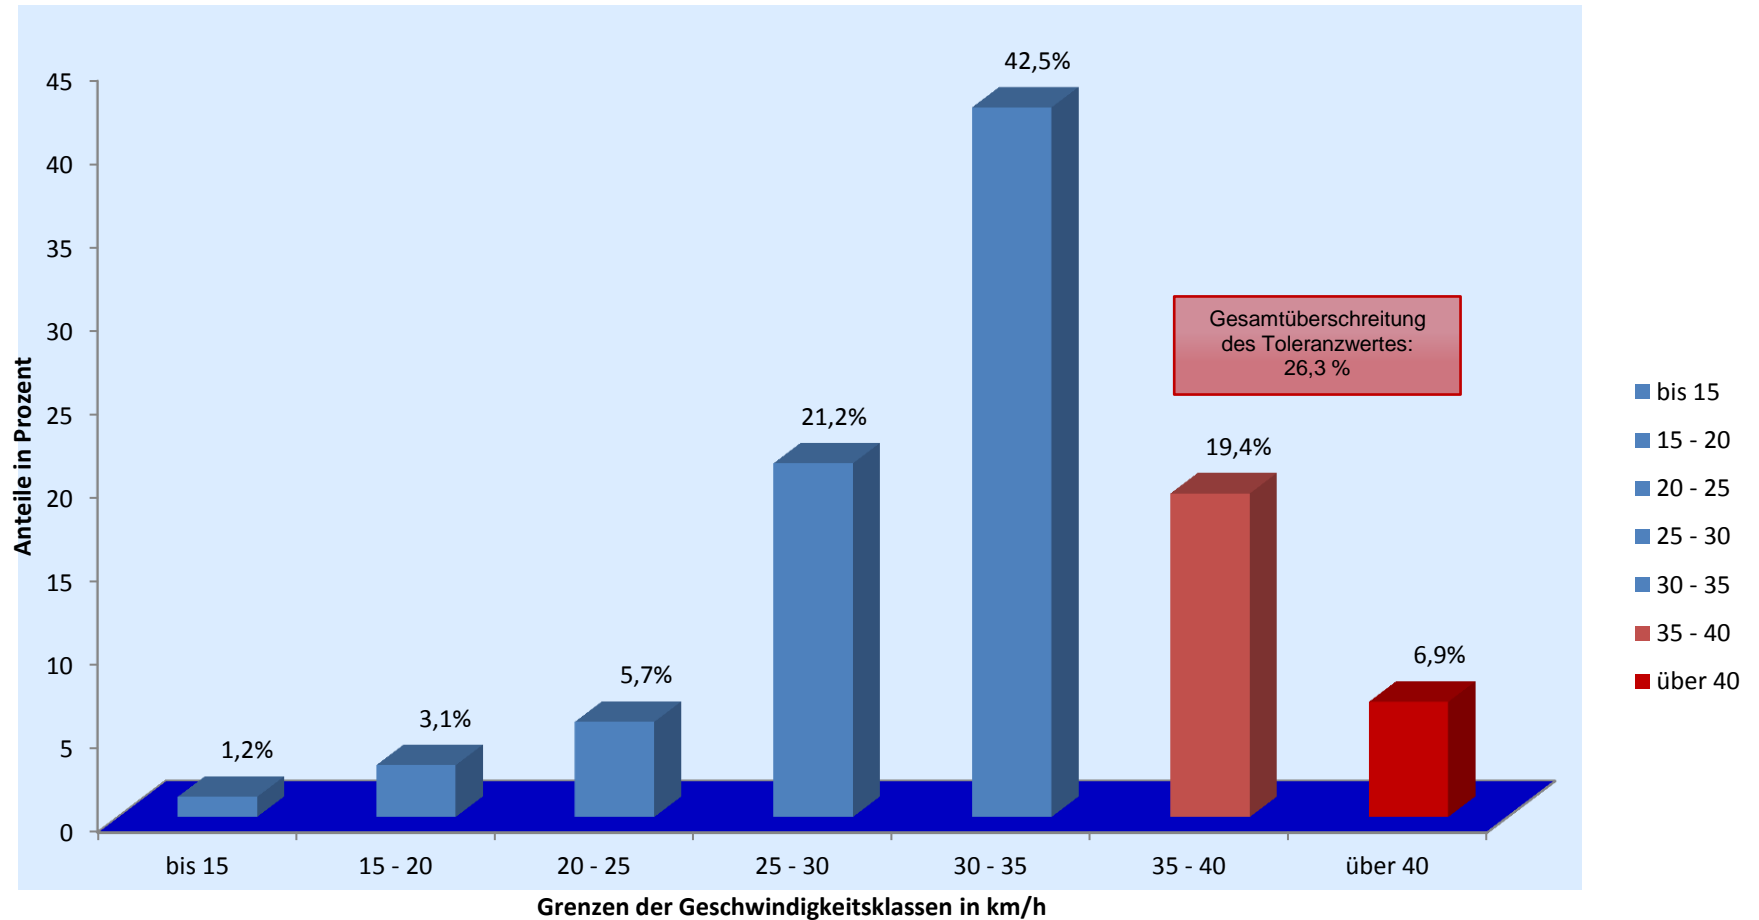

## Verkehrswacht Erlangen - Häufigkeitsauswertung

**Messort:** Mönaustr. 13, Rtg. Büchenbach

**Bearbeitung:** Andreas Murgan

**Auswertebeginn:** Montag, 10.06.2013, 08:08 Uhr

**Auswerteende:** Freitag, 14.06.2013, 08:00 Uhr

**Kommentar:** Geschwindigkeitsbegrenzung: 30 km/h