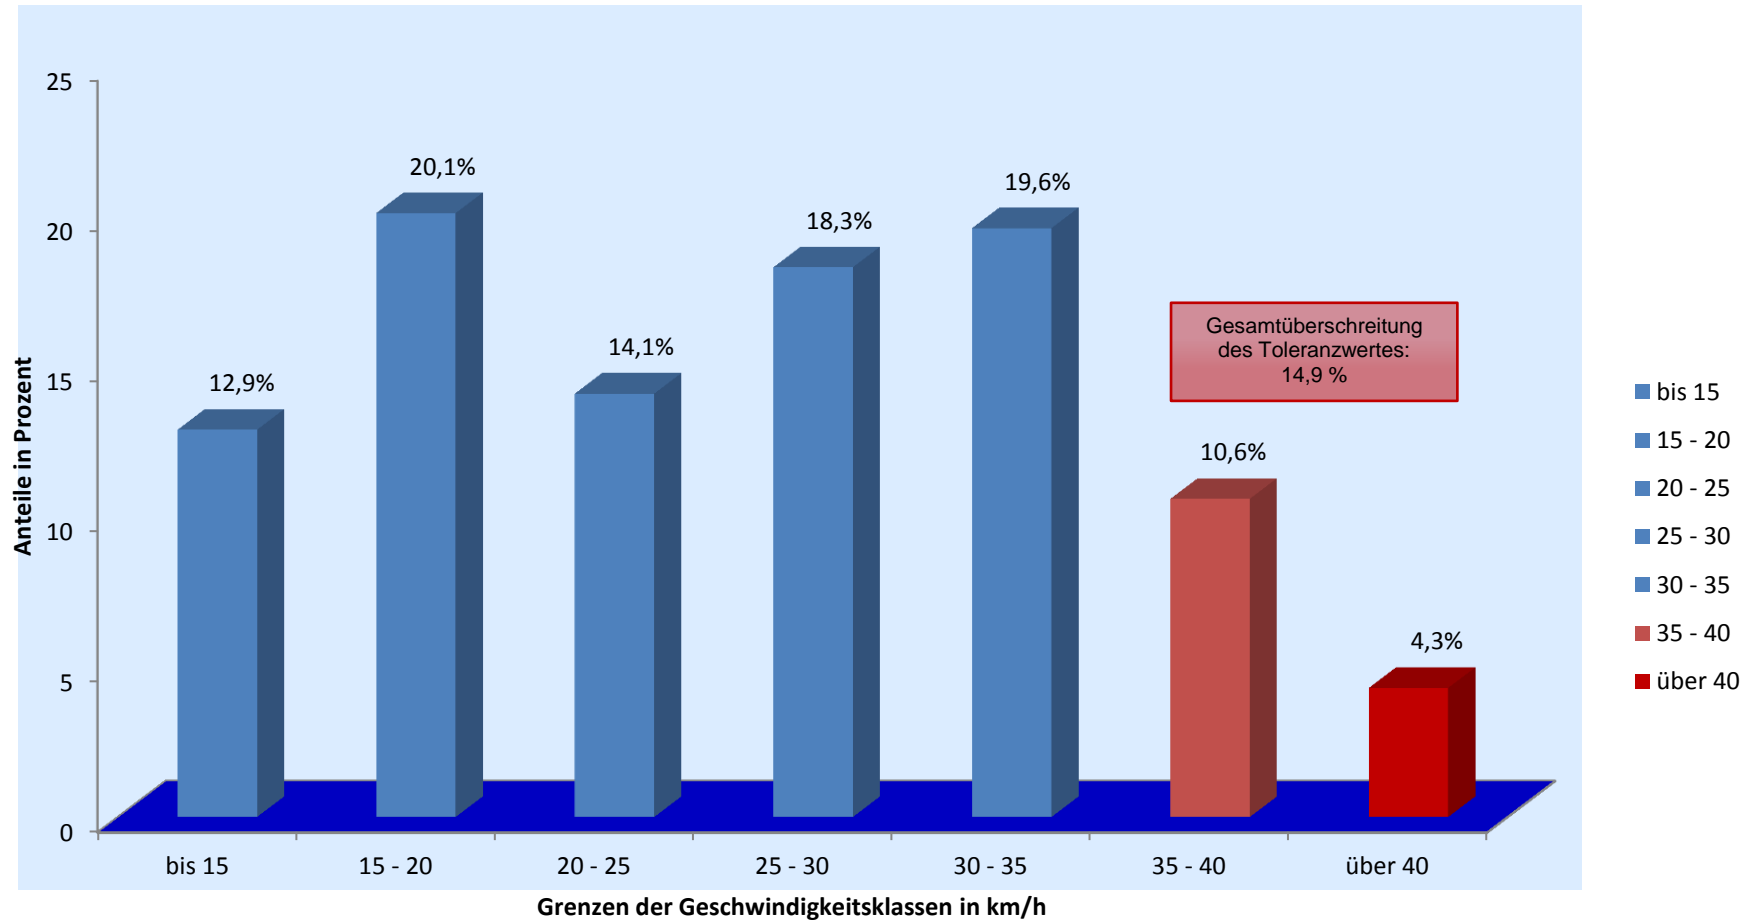

## Verkehrswacht Erlangen - Häufigkeitsauswertung

**Messort:** Damaschkestr., Einmdg. Albrecht-Dürer-Str.; Rtg. N

**Bearbeitung:** Andreas Murgan

**Auswertebeginn:** Montag, 27.05.2013, 11:37 Uhr

**Auswertende:** Montag, 03.06.2013, 07:00 Uhr

**Kommentar:** Geschwindigkeitsbegrenzung: 30 km/h