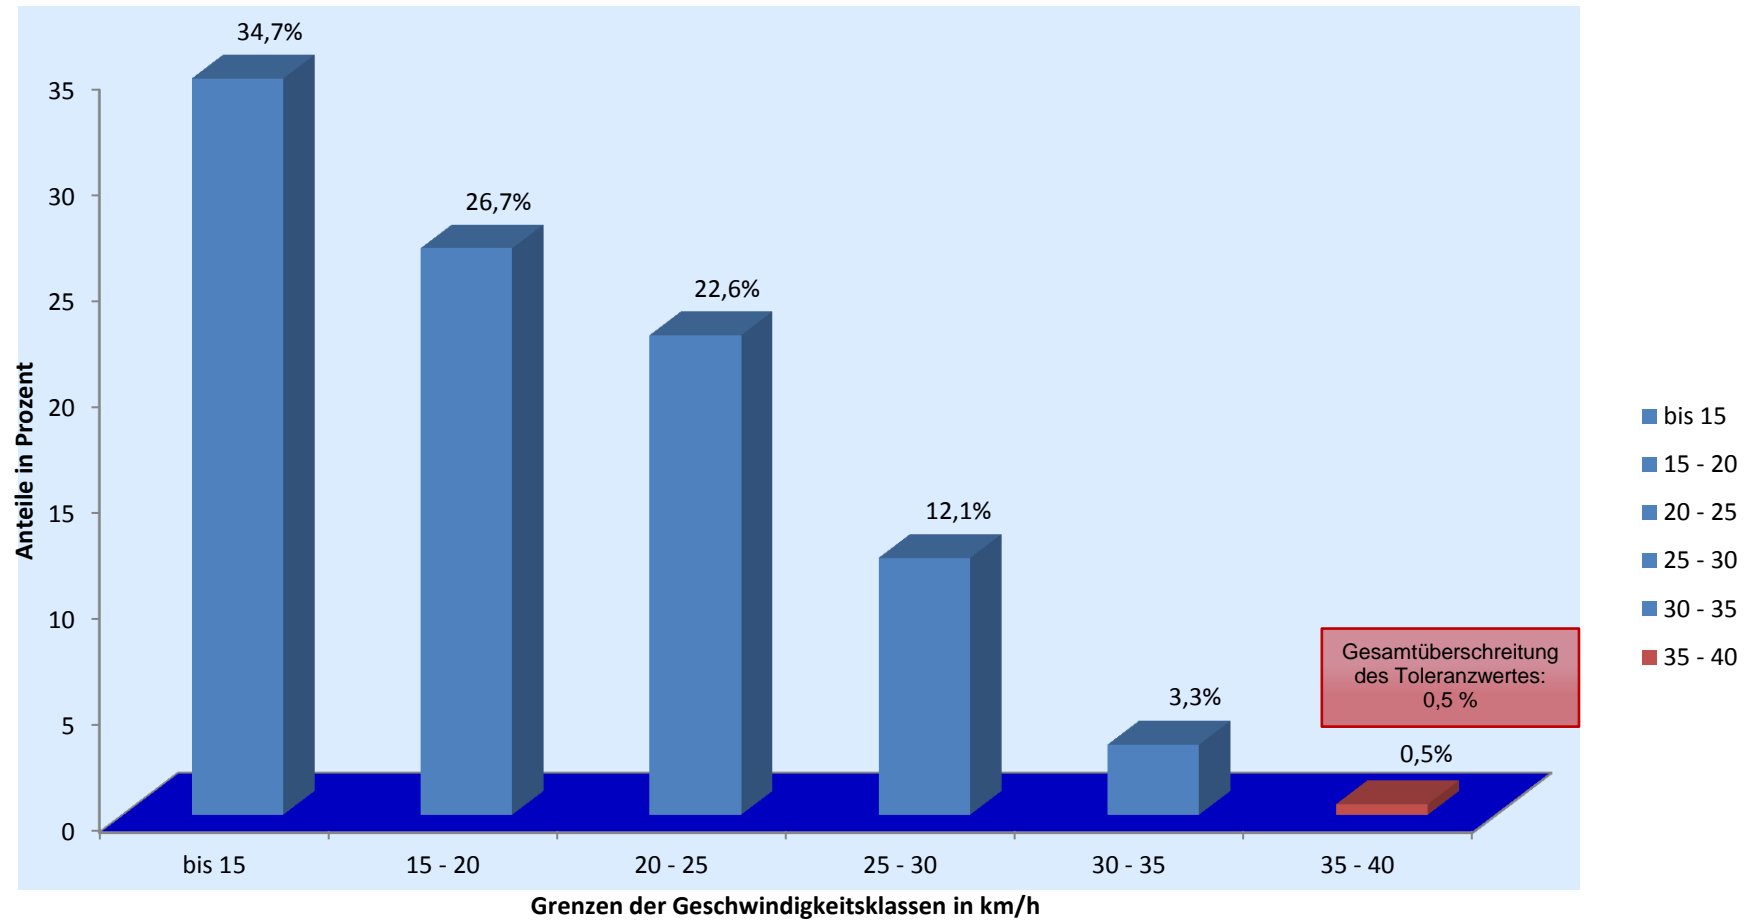

Verkehrswacht Erlangen - Häufigkeitsauswertung

Messort: Harfenstr., Höhe Kindergarten Herz-Jesu; Rtg. S

Bearbeitung: Andreas Murgan

Auswertebeginn: Montag, 15.04.2013, 07:48 Uhr

Auswerteende: Donnerstag, 18.04.2013, 14:00 Uhr

Kommentar: Geschwindigkeitsbegrenzung: 30 km/h