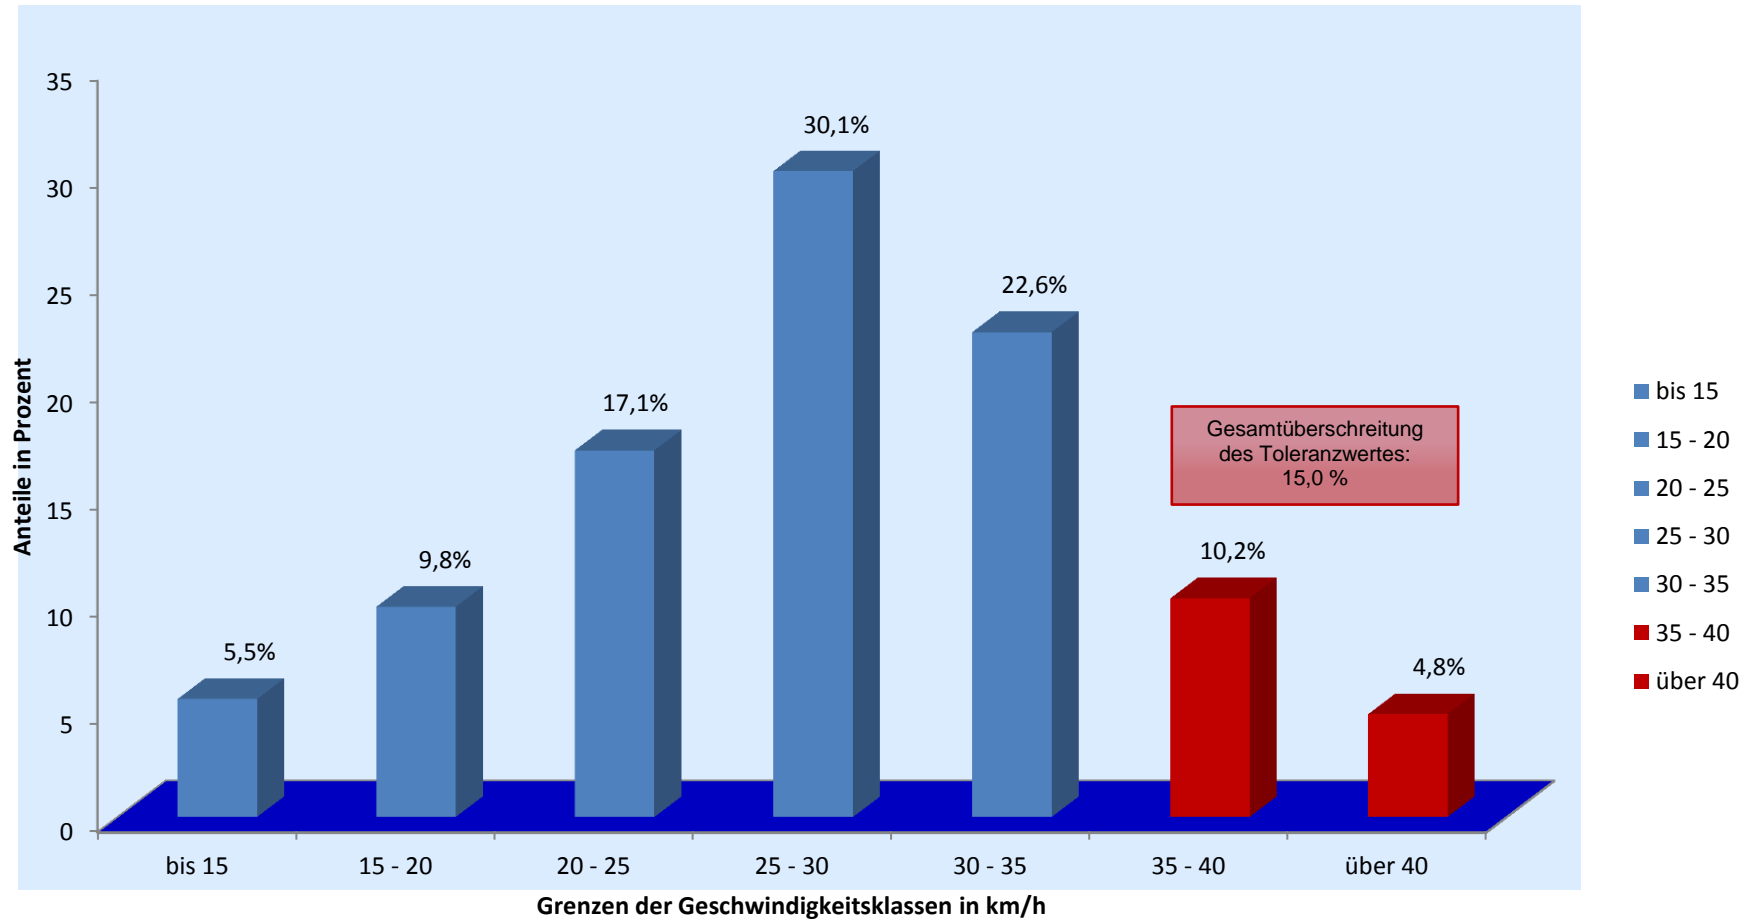

## Verkehrswacht Erlangen - Häufigkeitsauswertung

**Messort:** Dresdner Str. 16a; Rtg. N

**Bearbeitung:** Andreas Murgan

**Auswertebeginn:** Montag, 22.10.2012, 08:07 Uhr

**Auswerteende:** Freitag, 26.10.2012, 08:00 Uhr

**Kommentar:** Geschwindigkeitsbegrenzung: 30 km/h