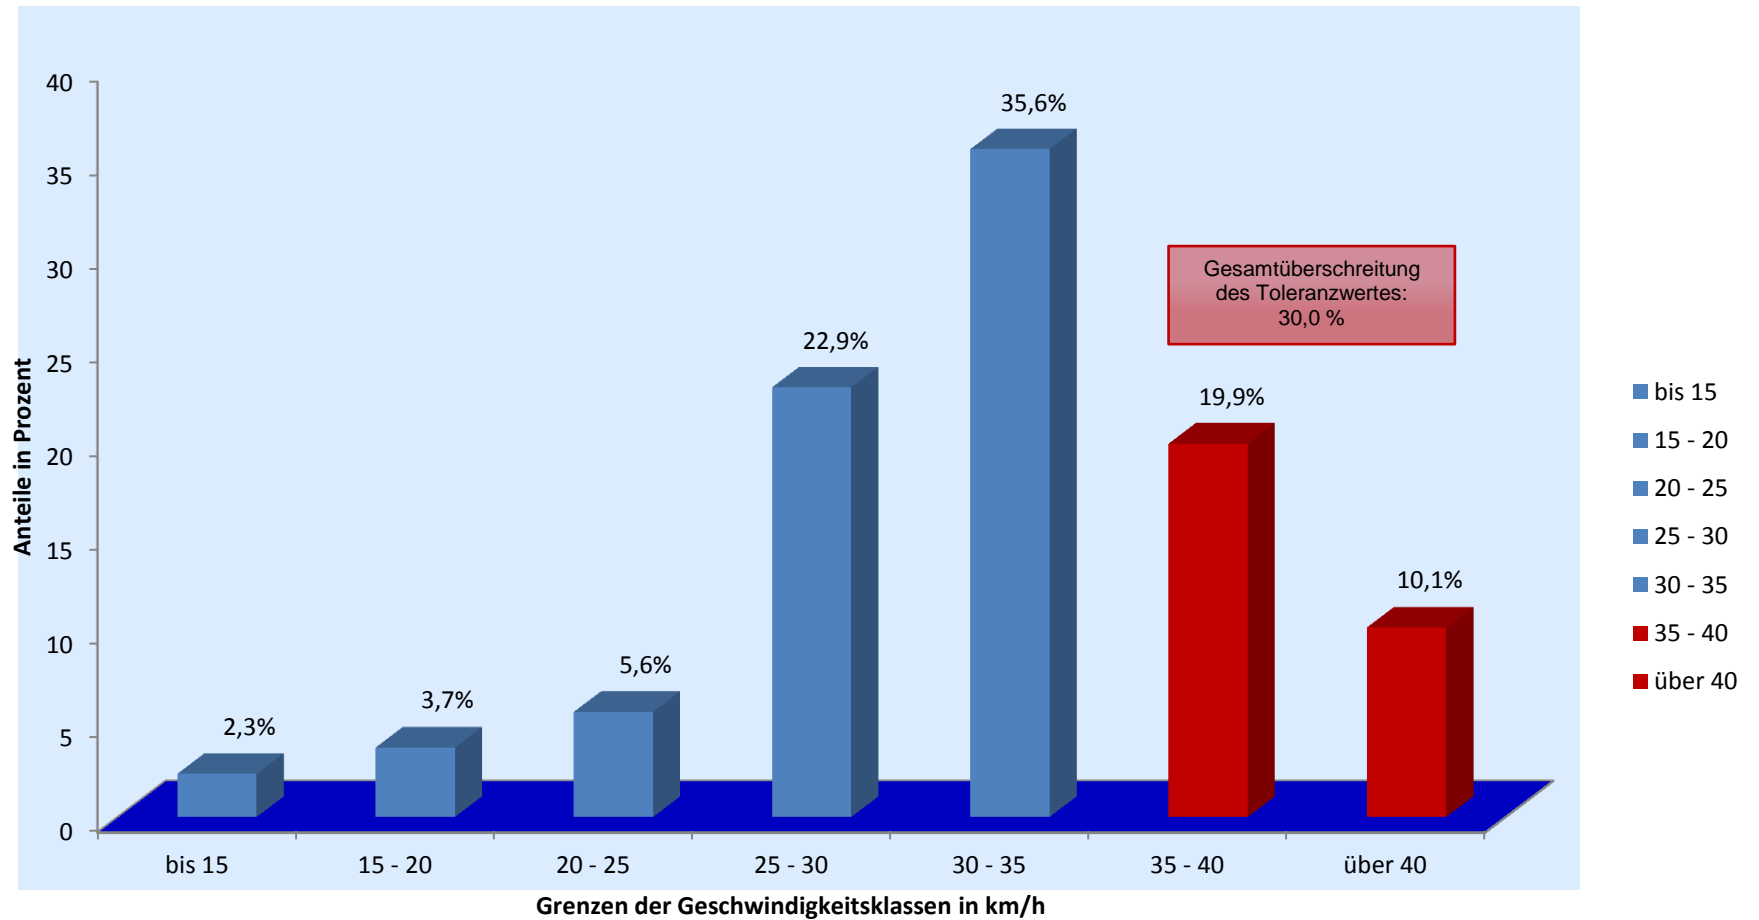

Verkehrswacht Erlangen - Häufigkeitsauswertung

Messort: Mönaustr. 13; Rtg. Kosbach

Bearbeitung: Andreas Murgan

Auswertebeginn: Montag, 13.08.2012, 07:51 Uhr

Auswerteende: Freitag, 17.08.2012, 08:00 Uhr

Kommentar: Geschwindigkeitsbegrenzung: 30 km/h