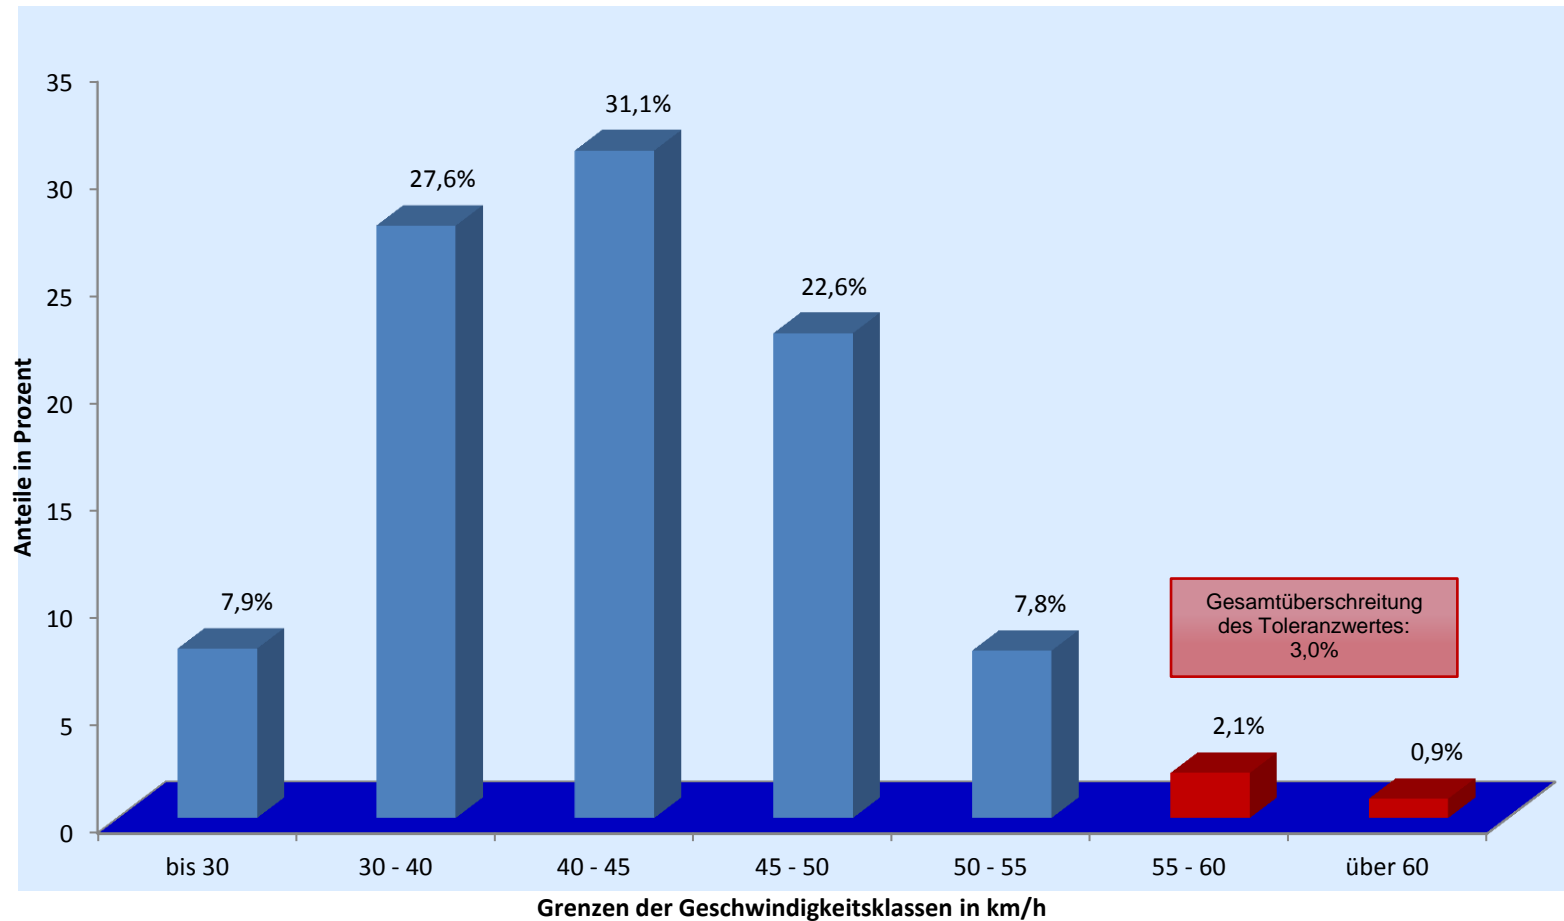

## Verkehrswacht Erlangen - Häufigkeitsauswertung

**Messort:** Möhrendorfer Str. 38; Rtg. S

**Bearbeitung:** Andreas Murgan

**Auswertebeginn:** Montag, 26.09.2011, 08:07 Uhr

**Auswerteende:** Freitag, 30.09.2011, 08:00 Uhr

**Kommentar:** Geschwindigkeitsbeschränkung: 50 km/h