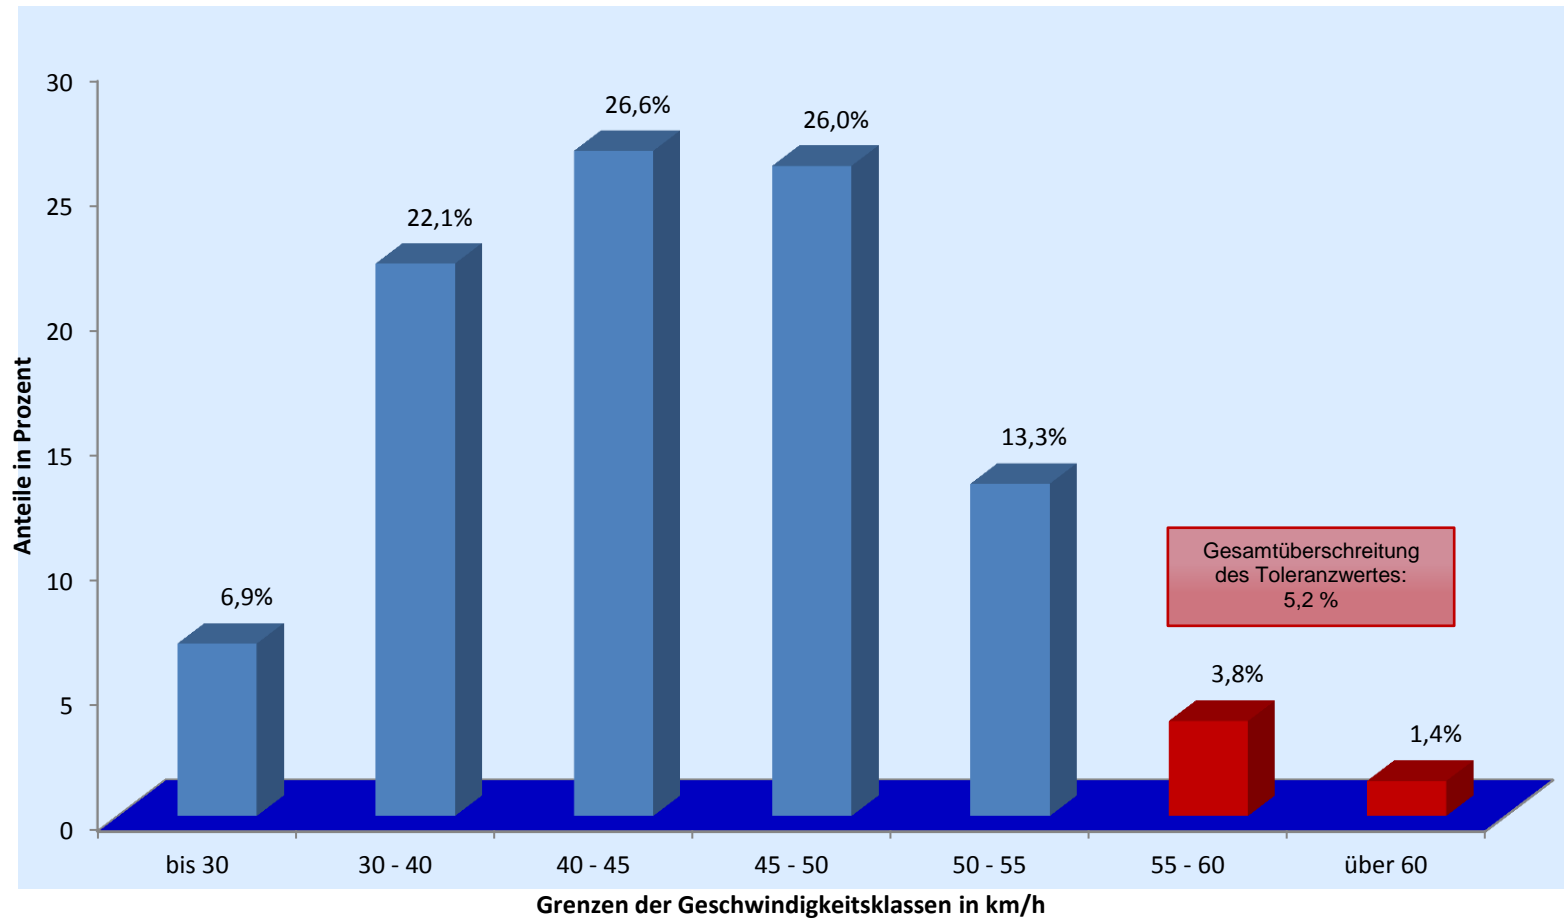

## Verkehrswacht Erlangen - Häufigkeitsauswertung

**Messort:** Gebbertstraße 123b; Rtg. N

**Bearbeitung:** Andreas Murgan

**Auswertebeginn:** Dienstag, 02.08.2011, 12:18 Uhr

**Auswerteende:** Freitag, 05.08.2011, 08:00 Uhr

**Kommentar:** Geschwindigkeitsbegrenzung: 50 km/h