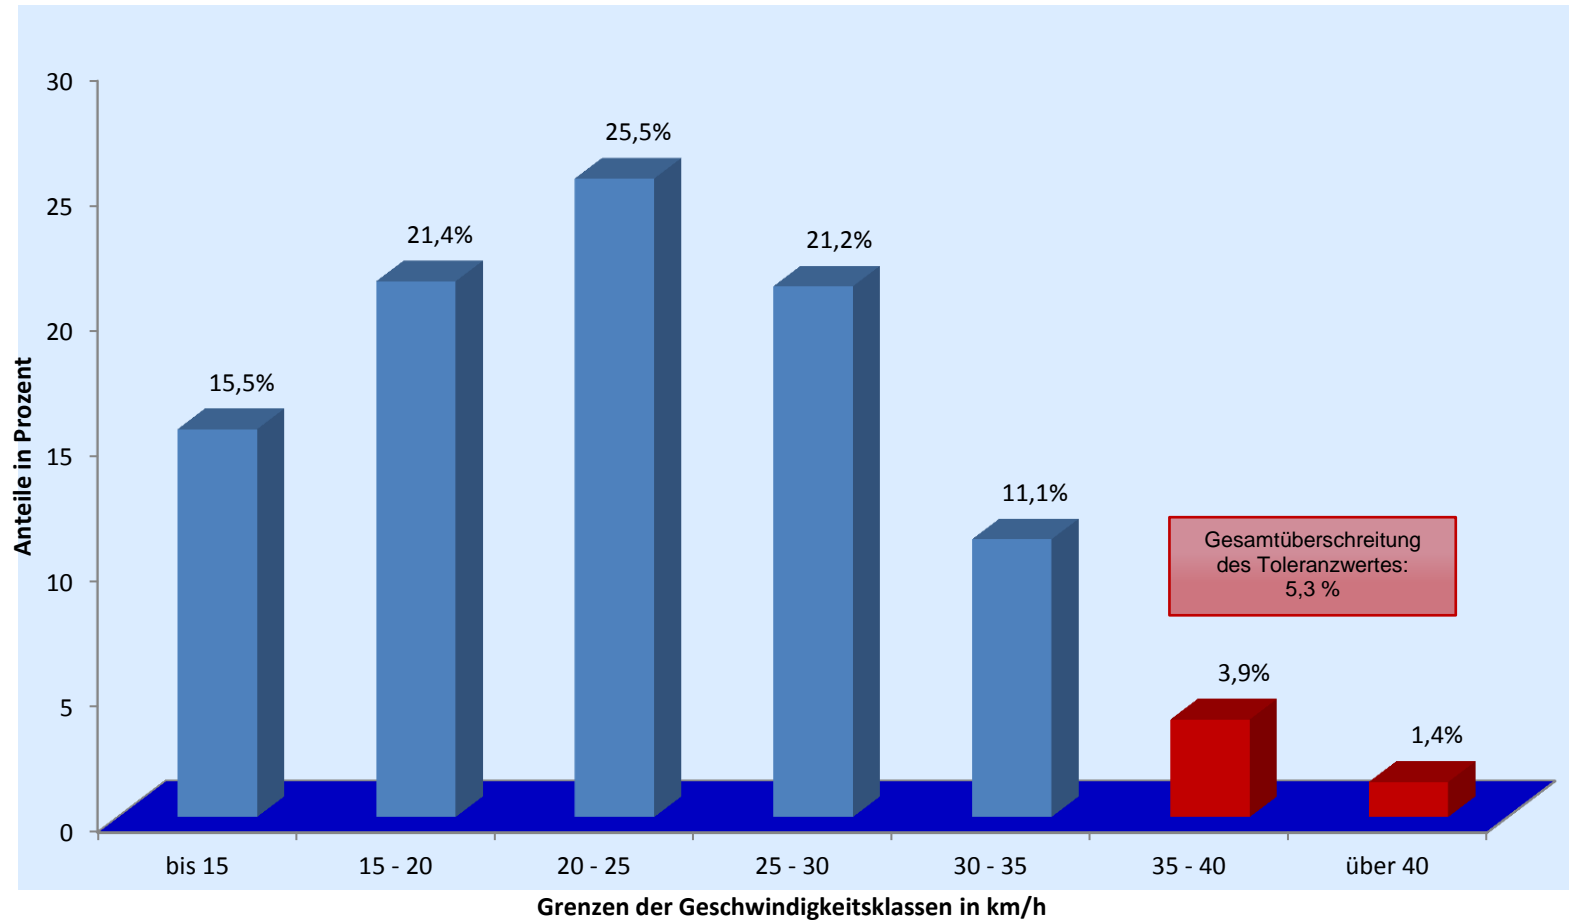

## Verkehrswacht Erlangen - Häufigkeitsauswertung

**Messort:** Bischofsweiherstr. 21, vor Abzw. Fortunastr; Rtg. N

**Bearbeitung:** Andreas Murgan

**Auswertebeginn:** Montag, 27.06.2011, 08:08 Uhr

**Auswerteende:** Freitag, 01.07.2011, 08:00 Uhr

**Kommentar:** Geschwindigkeitsbegrenzung: 30 km/h