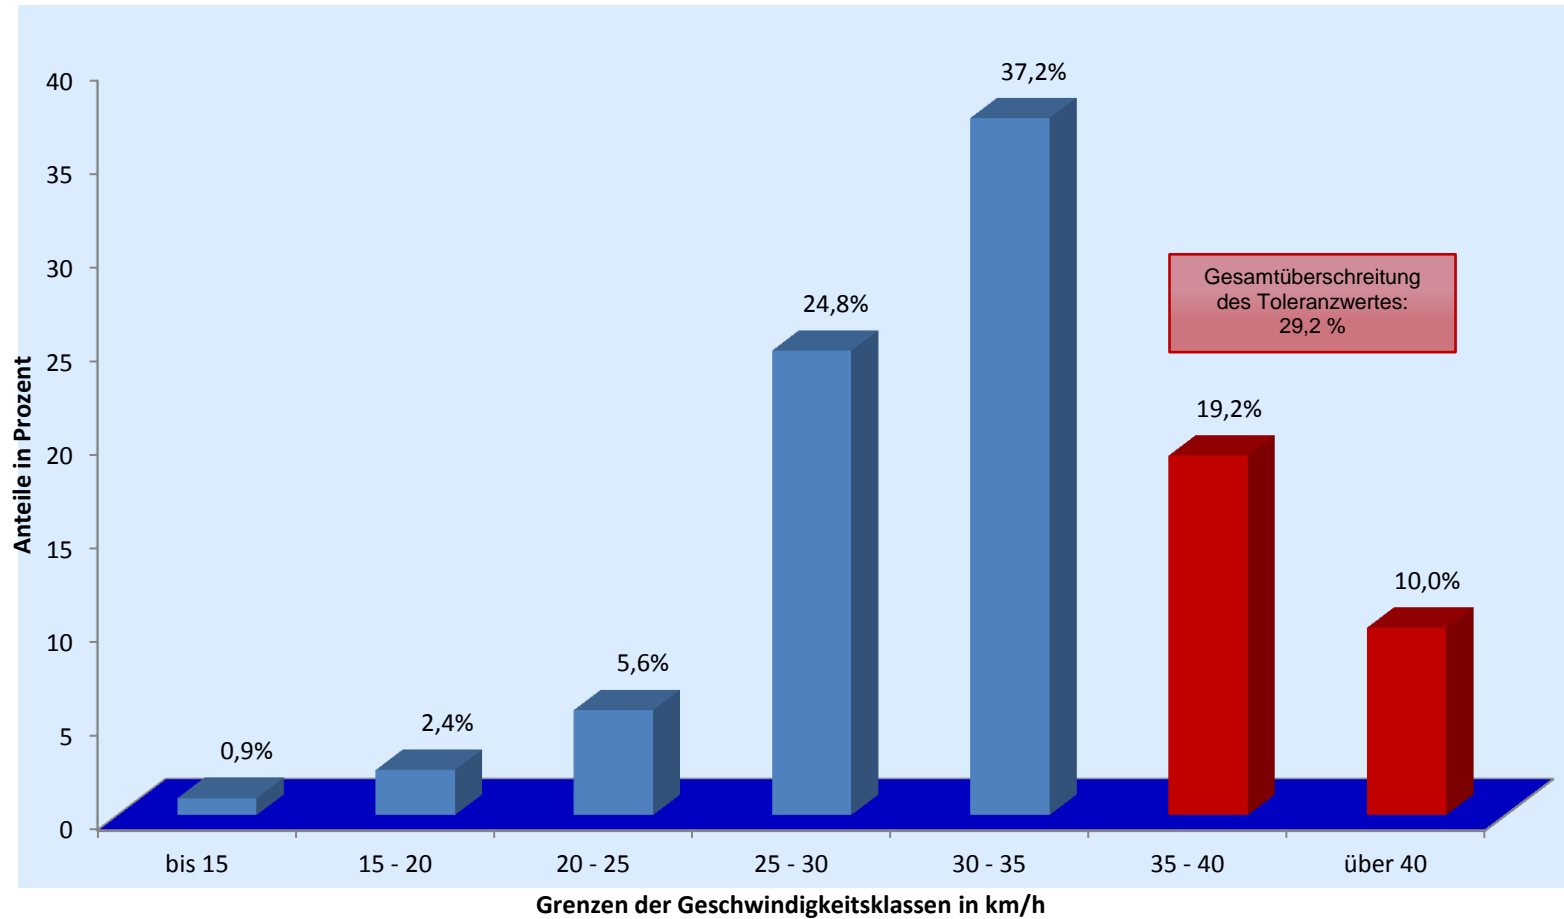

Verkehrswacht Erlangen - Häufigkeitsauswertung

Messort: Mönaustr. 13; Rtg. Kosbach

Bearbeitung: Andreas Murgan

Auswertebeginn: Montag, 06.06.2011, 08:09 Uhr

Auswerteende: Freitag, 10.06.2011, 08:00 Uhr

Kommentar: Geschwindigkeitsbegrenzung: 30 km/h