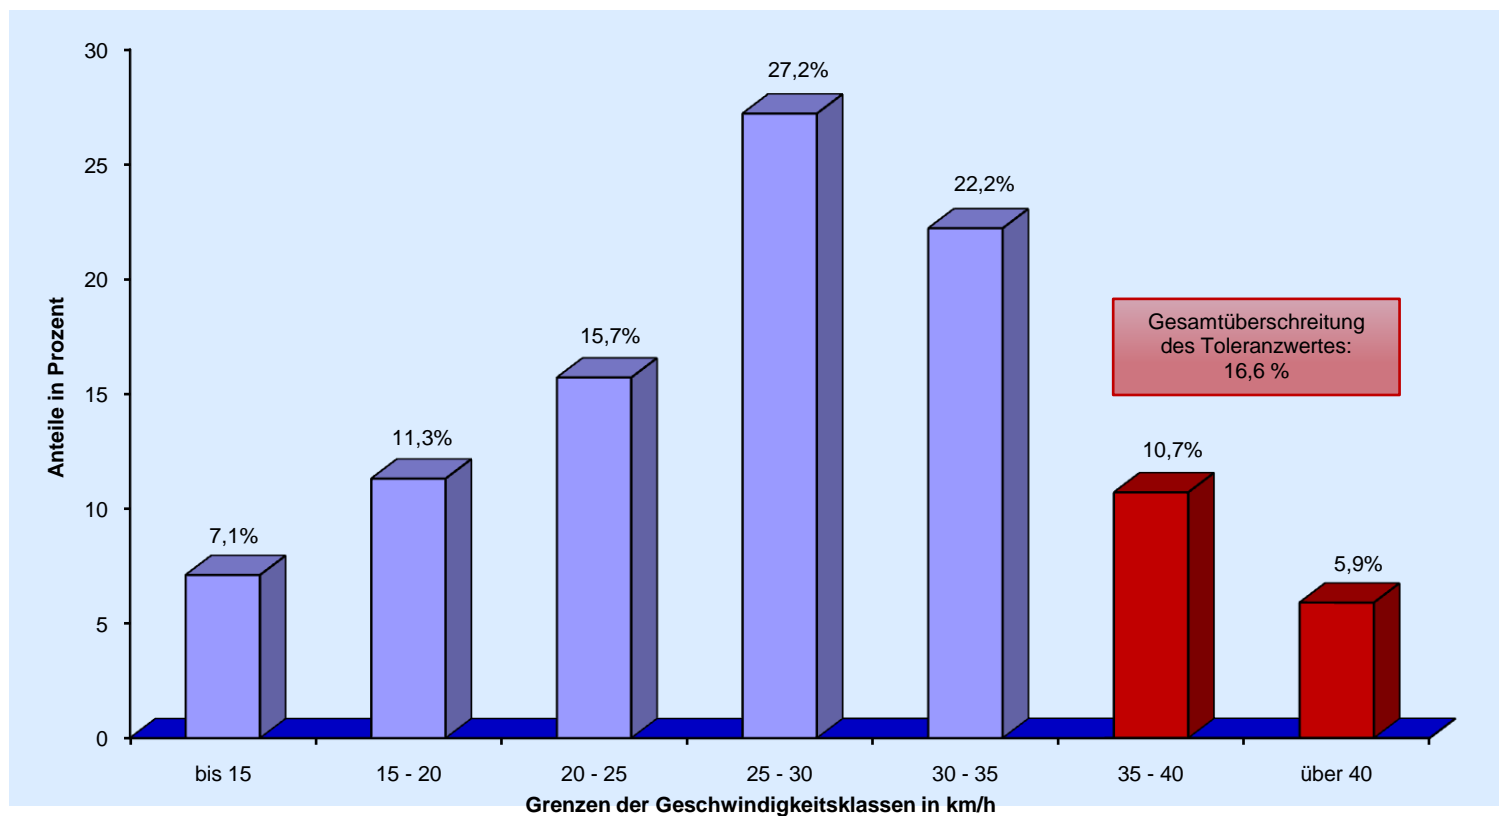

## Verkehrswacht Erlangen - Häufigkeitsauswertung

<b>Messort:</b> Stintzingstr. 19; Rtg. W	<b>Bearbeitung:</b> Andreas Murgan
<b>Auswertebeginn:</b> Dienstag, 02.11.2010, 08:44 Uhr	<b>Auswerteende:</b> Freitag, 05.11.2010, 12:00 Uhr
<b>Kommentar:</b> Geschwindigkeitsbegrenzung: 30 km/h	