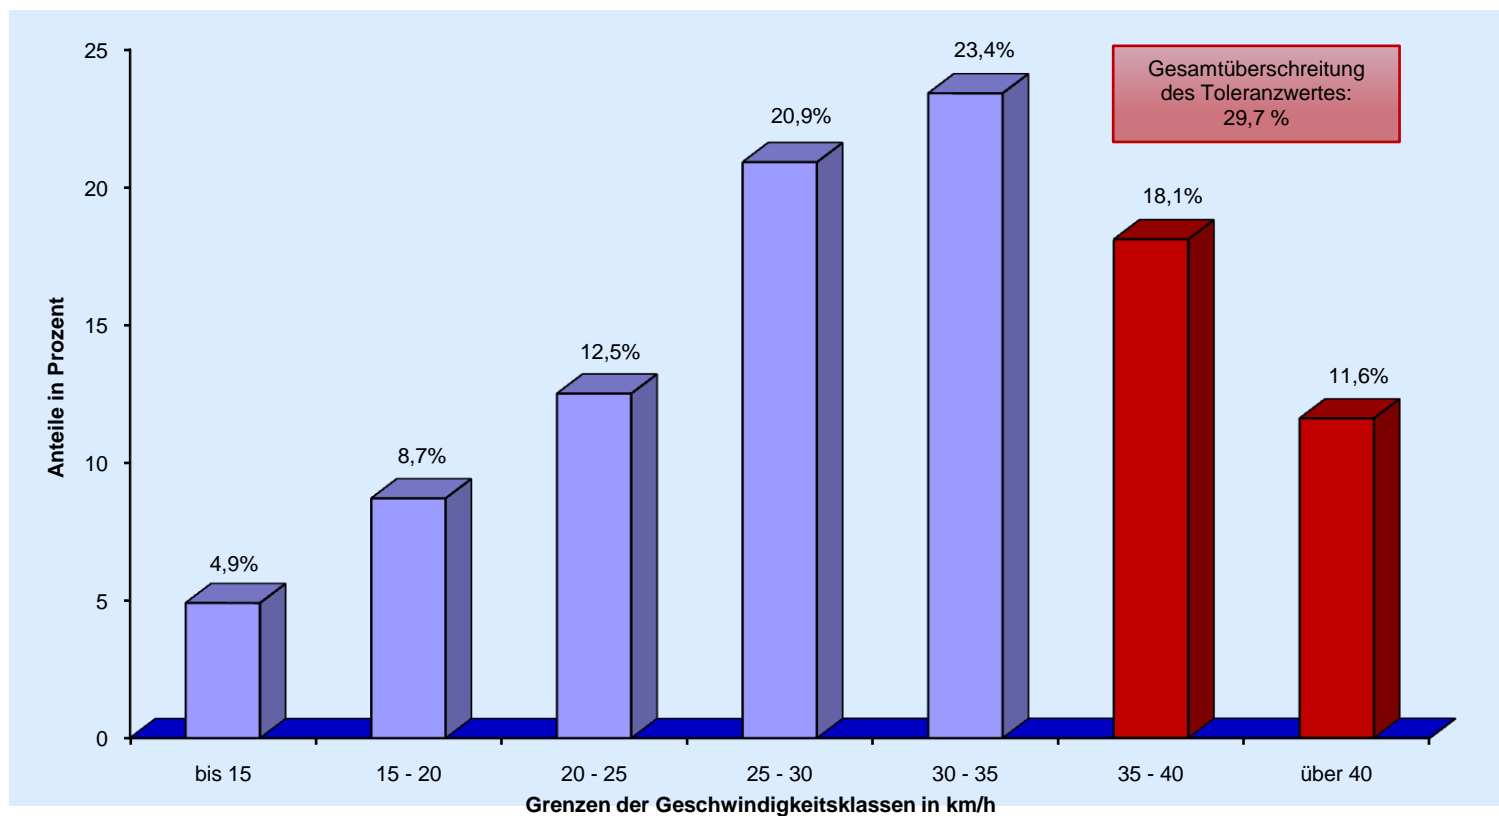

## Verkehrswacht Erlangen - Häufigkeitsauswertung

<b>Messort:</b> Dresdner Str. 16a; Rtg. N	<b>Bearbeitung:</b> Andreas Murgan
<b>Auswertebeginn:</b> Montag, 11.10.2010, 06:50 Uhr	<b>Auswerteende:</b> Freitag, 15.10.2010, 09:42 Uhr
<b>Kommentar:</b> Geschwindigkeitsbegrenzung: 30 km/h	